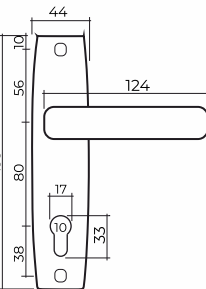

Vettore 1423
AB (бронза)