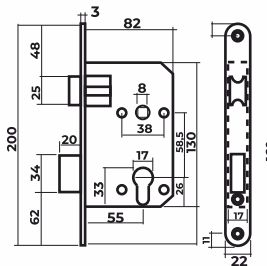

КОМПЛЕКТЫ

VETTORE

Врезной замок с ручкой на планке

5 ключей

5 ключей