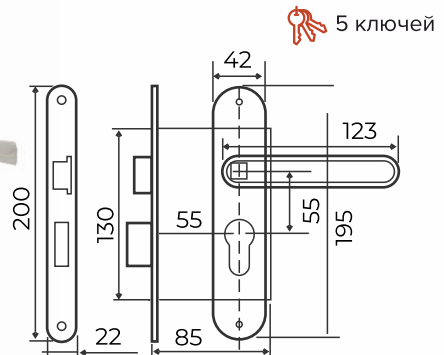

VETTORE

Врезной замок с ручкой на планке

Vettore 1523 M60Z
AB (бронза)

Vettore 1523 M60Z
CP (хром)

Vettore 2223 M70Z
AB (бронза)

Vettore 2223 M70Z
SN (сатин)

Vettore 5523-2
AB (бронза)

Vettore 5523-2
CP (хром)