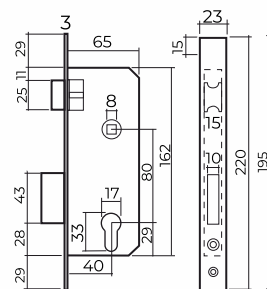

Vettore 1423
AB (бронза)