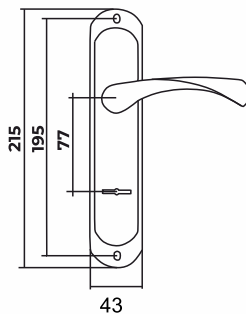

Ручки на планке

VETTORE

Для входных дверей

Vettore 55.323
MP (порошковый)

Vettore A55.323
MP (порошковый)

Vettore 42.323 AL
Левая/Правая
CP (хром)

Vettore 77.323 AL
CP (хром)

Vettore 77.323 AL
SN (сатин)