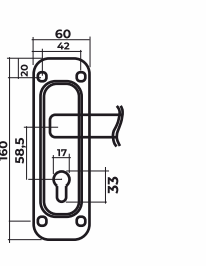

КОМПЛЕКТЫ

VETTORE

Врезной замок с ручкой на планке

5 ключей

5 ключей