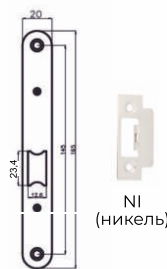

Vettore WC170 OVAL KEVLAR