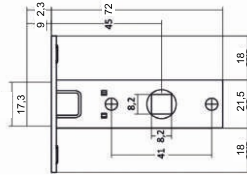

AB (Бронза)

NI (Никель)

VN
(Черный глянцевый)

MWP
(Черный матовый)

Vettore 100