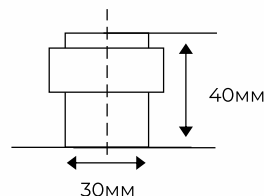

Дверная фурнитура

VETTORE

Торцевые шпингалеты

Vettore CH 140 MWP (белый матовый)

Упоры дверные