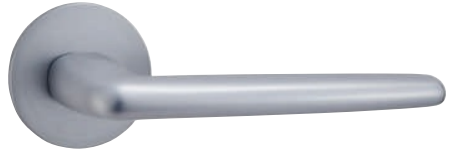

Дверная фурнитура ТМ ABRISS

Раздельные ручки ЦАМ на тонком основании

ABRISS R25.057
CP (хром)

ABRISS R25.057
MCP (матовый хром)

ABRISS R25.057
MBP (черный матовый)

ABRISS R25.156
CP (хром)

ABRISS R25.156
MBP (черный матовый)