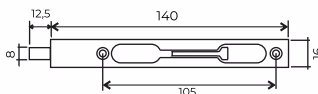

Дверная фурнитура

VETTORE

Торцевые шпингалеты

Vettore CH 140 MWP (белый матовый)

Упоры дверные