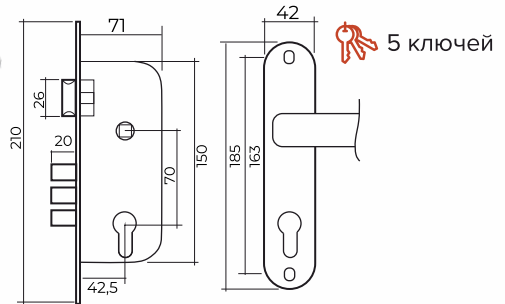

VETTORE

Врезной замок с ручкой на планке

Vettore 1523 M60Z
AB (бронза)

Vettore 1523 M60Z
CP (хром)

Vettore 2223 M70Z
AB (бронза)

Vettore 2223 M70Z
SN (сатин)

Vettore 5523-2
AB (бронза)

Vettore 5523-2
CP (хром)