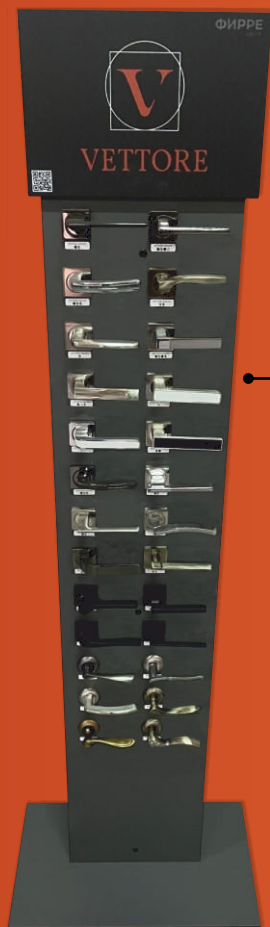

BASARA FL-6230 L/R
(без подсветки;
левая/правая)

BASARA FL-6232 L/R
(с подсветкой;
левая/правая)

BASARA FL-6200 UNI
(универсальная)

BASARA FL-6000 L/R AUTO
(Левая/Правая, автомат)
CP (хром)

Цилиндровые механизмы

VETTORE

ZN (Цинк)

VETTORE ZN M60 Z MBP (30*30)
VETTORE ZN M60 Z NI (30*30)
VETTORE ZN M60 Z AB (30*30)
VETTORE ZN M60 Z GP (30*30)
VETTORE ZN M60 ZC GP (30T*30)
VETTORE ZN M60 ZC MBP (30T*30)
VETTORE ZN M60 ZC AB (30T*30)
VETTORE ZN M60 ZC NI (30T*30)
VETTORE ZN M70 Z GP (35*35)
VETTORE ZN M70 Z MBP (35*35)
VETTORE ZN M70 Z NI (35*35)
VETTORE ZN M70 Z AB (35*35)

Выставочные стенды

VETTORE
R06, R07

VETTORE
R06, R07

**ABRISS
R21, BK21, ET21**

**ABRISS
R25, BK25, ET25
R50, BK50, ET50**