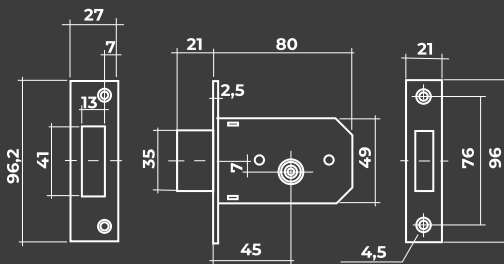

Замки врезные

VETTORE

Под евроцилиндр

Vettore 968 - 45 / 968 - 55 CP (хром)

Под крестовой ключ

 5 ключей

Vettore 189 4MF GP (Золото)

 5 ключей