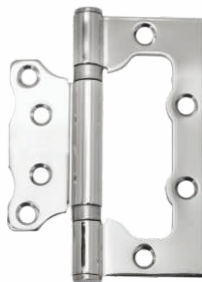

Накладные петли

Vettore FLUSH 100x75x2,5mm
MACC (кофе)

Vettore FLUSH 125x75x2.5
Vettore FLUSH 100x75x2.5
CP (Хром)

Vettore FLUSH 100x63x2,0 mm
Vettore FLUSH 100x75x2,5mm
GP (золото)

Vettore FLUSH 100x75x2.5mm
Vettore FLUSH 125x75x2.5mm
BN (Черный никель)