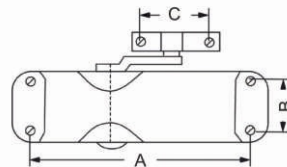

V Доводчики

VETTORE

Белый

Серый

Коричневый

Vettore доводчик	Цвета
Vettore C - 50 (до 50 кг)	○ ●
Vettore C - 80 (до 80 кг)	○ ● ●
Vettore C - 100 (до 100 кг)	○ ● ● ●
Vettore C - 120 (до 120 кг)	● ●

Vettore C-50 (до 50 кг)	A	132
	B	19,0
	C	40,0
Vettore C-80 (до 80 кг)	A	162,0
	B	19,0
	C	40,0
Vettore C-100 (до 100 кг)	A	188,0
	B	20,0
	C	40,0
Vettore C-120 (до 120 кг)	A	229,0
	B	19,0
	C	40,5

Уплотнители

Vettore
профиль D
Черный, 50м
Черный, 40м

Vettore
профиль D
Черный, 100м
Коричневый, 100м

Vettore
профиль E
Черный, 150м
Коричневый, 150м

Vettore
профиль P
Коричневый, 100м