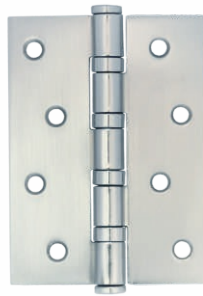

Vettore 100x75x2,5mm - 4BB
MCP (Матовый хром)