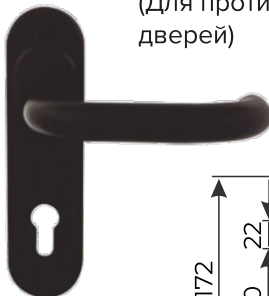

VETTORE 1919 MBP
(Для противопожарных дверей)