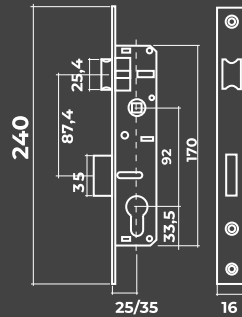

Vettore 192 P - 25, 192 P - 35 CP(хром)