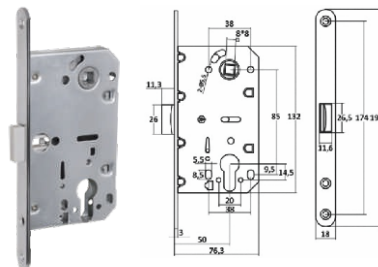

Vettore 410C-S MAGNET

AB (Бронза)

NI (Никель)

MVP (Матовый черный)