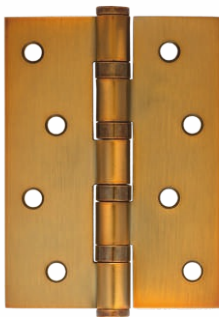

Петли дверные

VETTORE

Универсальные петли

Vettore 100x75x2,5mm - 4BB
MACC (кофе)