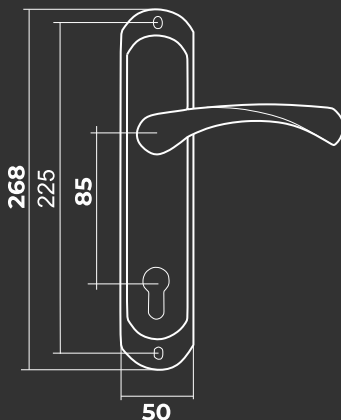

Vettore 85.323 AL
CP (хром)

Ручки на планке

VETTORE

Для входных дверей

Vettore A85.423 AL
CP (хром)

Vettore A85.423 AL
AB (бронза)

Vettore 85.326 AL
AB (бронза)

Vettore 85.326 AL
SN/CP (сатин/хром)