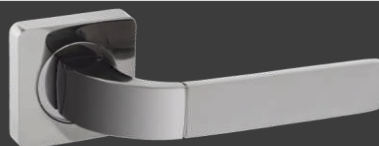

Раздельные ручки на квадратном основании

Vettore R06.148
MBP (черный матовый)

Vettore R06.148
SN/CP (сатин/хром)

Vettore R06.157
SN/CP (сатин/хром)

Vettore R06.170
AB (бронза)

Vettore R06.170
SN/CP (сатин/хром)