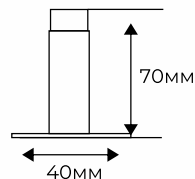

Дверная фурнитура

VETTORE

Торцевые шпингалеты

Vettore CH 140 MWP (белый матовый)

Упоры дверные