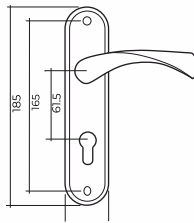

Vettore 153P - 25 CP, 153P - 35 CP (хром)

Vettore 192 P - 25, 192 P - 35 CP(хром)

КОМПЛЕКТЫ

VETTORE

Врезной замок с ручкой на планке

Vettore 1023 M60Z
AB (бронза)

Vettore 1023 M60Z
Ni (никель)

 5 ключей