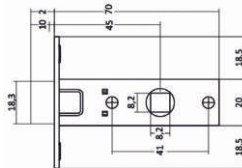

NI (Никель)

GP (Золото)

AB (Бронза)

VN
(Черный глянцевый)

Vettore 100 MAGNET