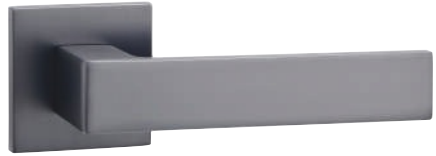

ABRISS R50.122
CP/WH (хром/белый матовый)

ABRISS R50.122
CP/MSN (хром/сатин)

Раздельные ручки ЦАМ на тонком основании

ABRISS R50.150
MBP (черный матовый)

ABRISS R50.150
GR (графит)

ABRISS R50.150
CP (хром)