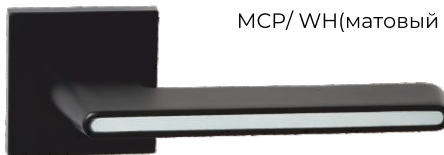

ABRISS R21.190
MBP/ WH(черный матовый/белая вставка)