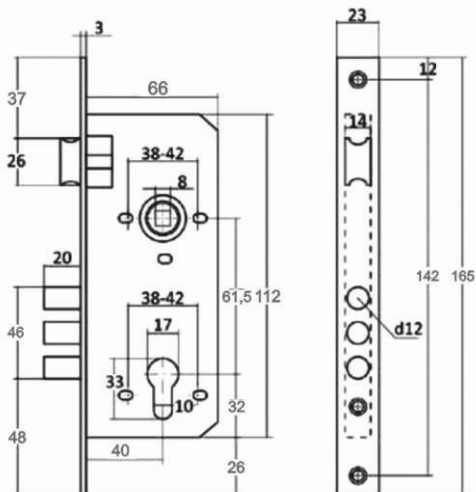

Vettore 7 - 72/55
Ni (никель)

Замки врезные

VETTORE

Под евроцилиндр

Vettore 9011 SR - 3R
CP (хром)

Vettore 9011 SR - 3R
GP (золото)

Vettore 9011 SR - 3R
AB (бронза)

Vettore 194 - 40
CP (хром)