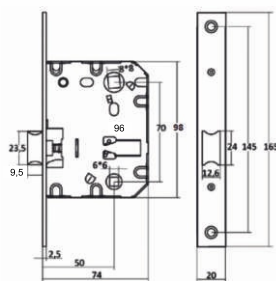

Vettore WC170 KEVLAR