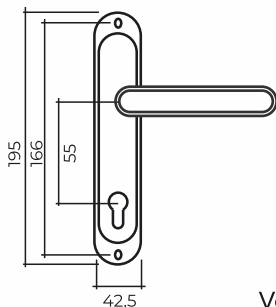

Ручки на планке

VETTORE

Для входных дверей

Vettore 55.323
MP (порошковый)

Vettore A55.323
MP (порошковый)

Vettore 42.323 AL
Левая/Правая
CP (хром)

Vettore 77.323 AL
CP (хром)

Vettore 77.323 AL
SN (сатин)