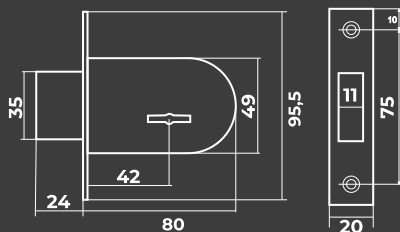

Vettore 900 AF CP (хром)

V Замки врезные

VETTORE

Под сувальдный ключ

 5 ключей

Vettore 700 CP (хром)

 5 ключей

Vettore 800 CP (хром)