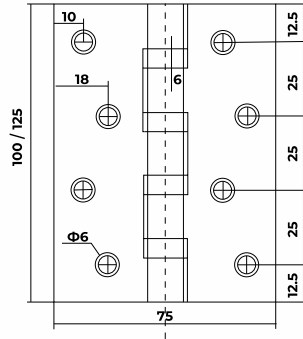

Vettore FLUSH 100x63x2,0 mm
Vettore FLUSH 100x75x2,5mm
Vettore FLUSH 125x75x2,5mm
SN (сатин)

Vettore FLUSH 100x75x2,5mm
MCP (матовый хром)

Петли дверные

VETTORE

Накладные петли

Универсальные петли

Универсальные петли