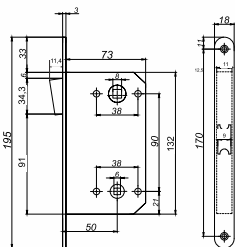

Межкомнатные механизмы

VETTORE

Vettore WC530B-S MAGNET

NI (Никель)
MCP(Матовый хром)

AB (Бронза)

MCP(Матовый хром)

MBP (Матовый черный)

BN (Черный глянцевый)

MWP (Белый матовый)

Vettore 530C-S MAGNET