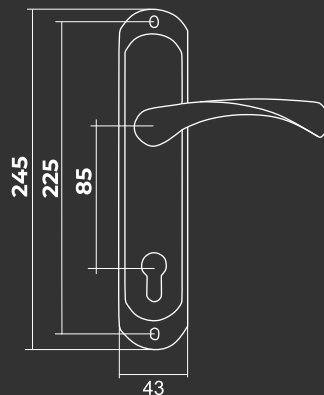

Ручки на планке

VETTORE

Для входных дверей