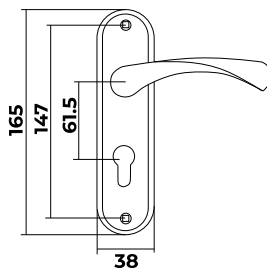

Vettore 77.323 AL
AB (бронза)

Ручки на планке

VETTORE

Для межкомнатных дверей

Vettore 62.1313
AB (бронза)

Vettore 61.1313
AB (бронза)

Vettore 62.323 WC
AB (бронза)

Vettore 62.323 GP
GP (золото)