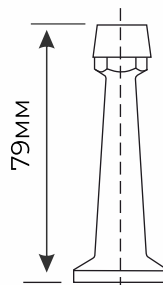

Дверная фурнитура

VETTORE

Упоры дверные