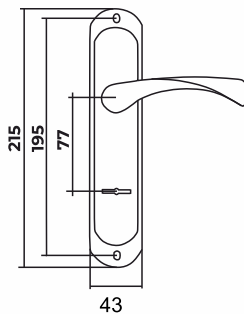

Ручки на планке

VETTORE

Для входных дверей