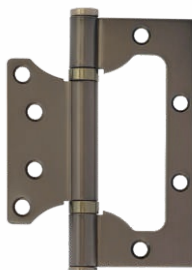

Накладные петли

Vettore FLUSH 100x75x2,5mm
MACC (кофе)

Vettore FLUSH 125x75x2.5
Vettore FLUSH 100x75x2.5
CP (Хром)

Vettore FLUSH 100x63x2,0 mm
Vettore FLUSH 100x75x2,5mm
GP (золото)

Vettore FLUSH 100x75x2.5mm
Vettore FLUSH 125x75x2.5mm
BN (Черный никель)