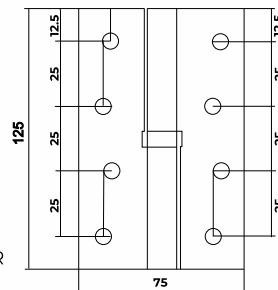

Vettore 100x75x2,5mm - 4BB
MWP (белый матовый)

Съемные петли

Vettore 100x75x2,5mm - 1BB L/R
Vettore 125x75x2,5mm - 1BB L/R
левая/правая
AV (бронза)

Vettore 100x75x2,5mm - 1BB L/R
Vettore 125x75x2,5mm - 1BB L/R
левая/правая
SN (сатин)