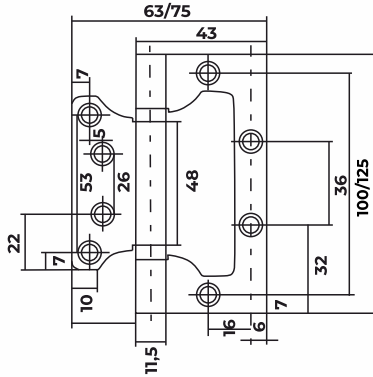

Vettore FLUSH 100x63x2,0 mm
Vettore FLUSH 100x75x2,5mm
Vettore FLUSH 125x75x2,5mm
SN (сатин)

Vettore FLUSH 100x75x2,5mm
MCP (матовый хром)

Петли дверные

VETTORE

Накладные петли

Универсальные петли

Универсальные петли