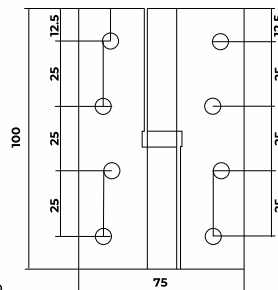

Vettore 100x75x2,5mm - 1BB L/R
левая/правая
MWP (черный матовый)