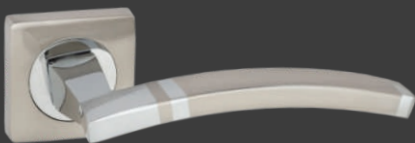

Vettore R06.157
SN/CP (сатин/хром)