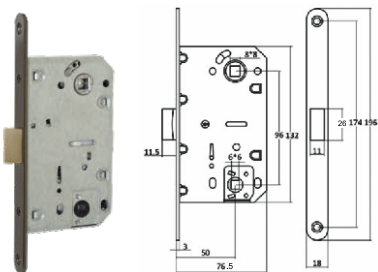

Межкомнатные механизмы

Vettore WC410B-S KEVLAR

MWP
(Белый матовый)

NI (Никель)

MVP (Матовый черный)

AB (Бронза)

GR
(Графит)

BN
(Черный глянцевый)

MCP(Матовый хром)