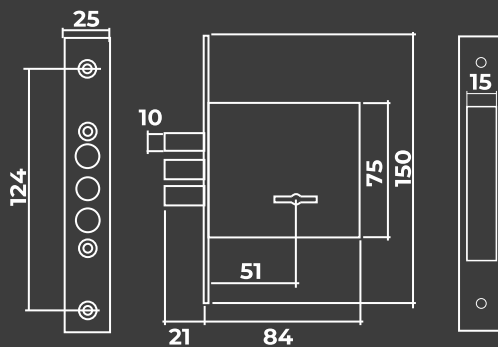

V Замки врезные

VETTORE

Под сувальдный ключ

5 ключей

5 ключей

5 ключей