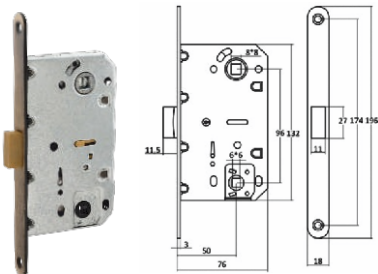

Vettore WC410B-S MAGNET

AB (Бронза)

NI (Никель)

MVP (Матовый черный)

BN (Чёрный глянцевый)

MCP (Матовый хром)

MWP (Белый матовый)