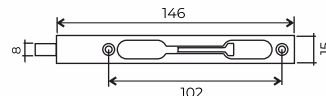

Дверная фурнитура

VETTORE

Торцевые шпингалеты

Vettore CH 140 MWP (белый матовый)

Упоры дверные