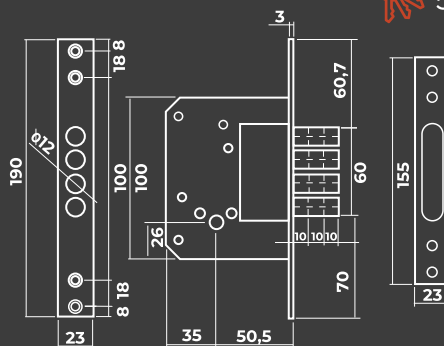

Замки врезные

VETTORE

Под евроцилиндр

Vettore 968 - 45 / 968 - 55 CP (хром)

Под крестовой ключ

 5 ключей

Vettore 189 4MF GP (Золото)

 5 ключей