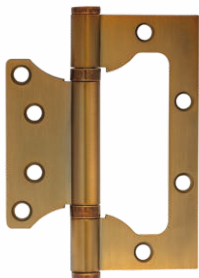

Накладные петли

Vettore FLUSH 100x75x2,5mm
MACC (кофе)

Vettore FLUSH 125x75x2.5
Vettore FLUSH 100x75x2.5
CP (Хром)

Vettore FLUSH 100x63x2,0 mm
Vettore FLUSH 100x75x2,5mm
GP (золото)

Vettore FLUSH 100x75x2.5mm
Vettore FLUSH 125x75x2.5mm
BN (Черный никель)