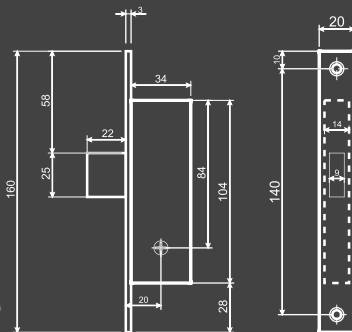

Замки врезные

VETTORE

Под сувальдный ключ

5 ключей

Под крестовой ключ