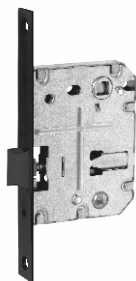

Vettore WC170 KEVLAR