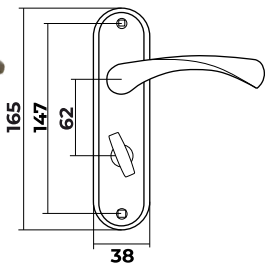

Vettore 77.323 AL
AB (бронза)

Ручки на планке

VETTORE

Для межкомнатных дверей

Vettore 62.1313
AB (бронза)

Vettore 61.1313
AB (бронза)

Vettore 62.323 WC
AB (бронза)

Vettore 62.323 GP
GP (золото)