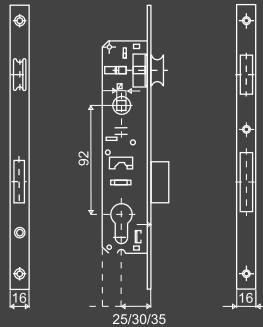

Замки врезные узкопрофильные

VETTORE

Под евроцилиндр

Vettore 153 - 20 CP, 153 - 25 CP, 153 - 30 CP, 153 - 35 CP (хром)

Vettore 153P - 25 CP, 153P - 35 CP (хром)

Vettore 192 P - 25, 192 P - 35 CP(хром)