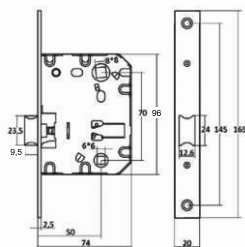

Межкомнатные механизмы

VETTORE

Vettore WC530B-S MAGNET

NI (Никель)
MCP(Матовый хром)

AB (Бронза)

MCP(Матовый хром)

MBP (Матовый черный)

BN (Черный глянцевый)

MWP (Белый матовый)

Vettore 530C-S MAGNET

NI (Никель)

AB (Бронза)

MBP (Матовый черный)

BN (Черный глянцевый)

Vettore WC170

GP (Золото)

AB (Бронза)

NI (Никель)

Vettore WC170 KEVLAR

Vettore WC170 OVAL KEVLAR