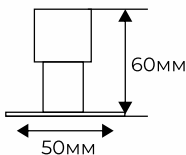

Vettore 075
SN (сатин)