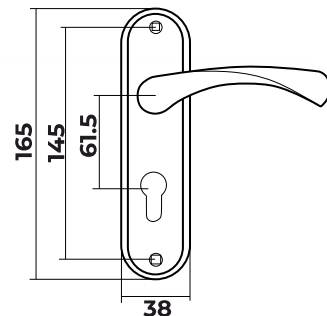

Vettore 62.323 WC
SN/CP (сатин/хром)

Vettore 61.323
AB (бронза)

Vettore 61.323
SN/CP (сатин/хром)

Vettore 61.323
GP (золото)

Замки врезные

VETTORE

Под евроцилиндр

Vettore 2001 CP (хром)
Vettore 2001 CP (хром)
(Тех. комплект)