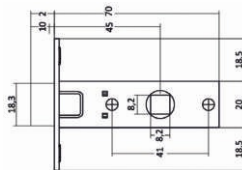

NI (Никель)

AB (Бронза)

Vettore 100 KEVLAR