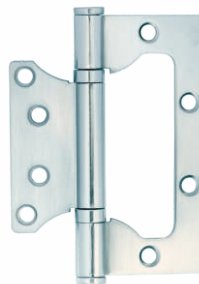

Vettore FLUSH 100x75x2,5mm
MCP (матовый хром)