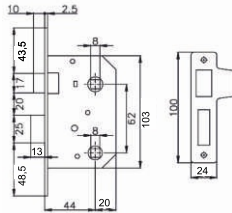

Vettore L030
AB (бронза)

GP (Золото)

CP (Хром)

AB (Бронза)

Vettore 101