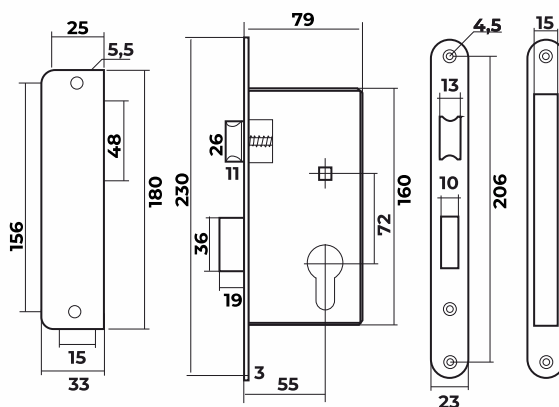

Замки врезные

VETTORE

Под евроцилиндр