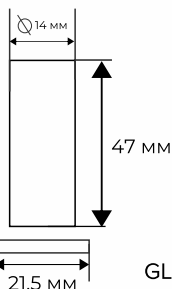

Упоры дверные