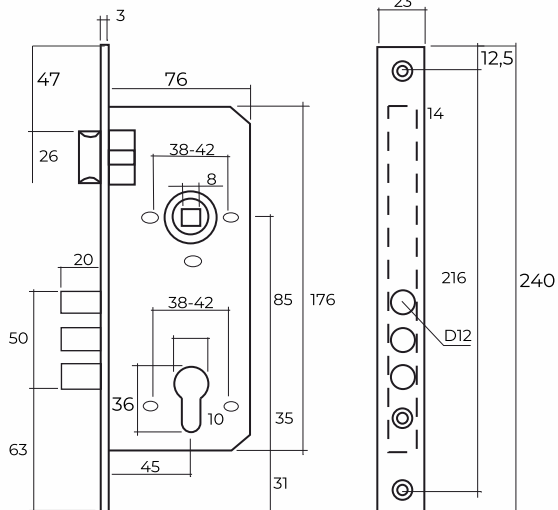

Vettore 62.323 WC
SN/CP (сатин/хром)

Vettore 61.323
AB (бронза)

Vettore 61.323
SN/CP (сатин/хром)

Vettore 61.323
GP (золото)

Замки врезные

VETTORE

Под евроцилиндр

Vettore 2001 CP (хром)
Vettore 2001 CP (хром)
(Тех. комплект)