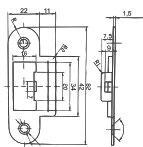

NI (Никель)

MVP (Матовый черный)

AB (Бронза)

GR
(Графит)

BN
(Черный глянцевый)

MCP(Матовый хром)

Vettore WC410B-S MAGNET