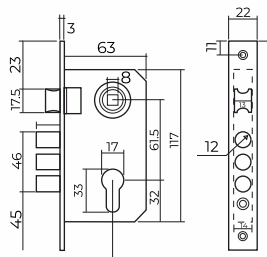

Vettore 153P - 25 CP, 153P - 35 CP (хром)

Vettore 192 P - 25, 192 P - 35 CP(хром)

КОМПЛЕКТЫ

VETTORE

Врезной замок с ручкой на планке

Vettore 1023 M60Z
AB (бронза)

Vettore 1023 M60Z
Ni (никель)

 5 ключей