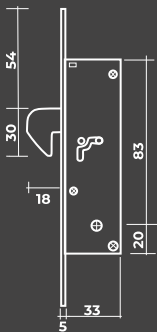

Замки врезные

VETTORE

Под сувальдный ключ

5 ключей

Под крестовой ключ