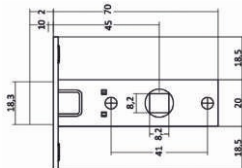

NI (Никель)

MWP
(Белый матовый)

AB (Бронза)

MWP
(Матовый черный)

GP (Золото)

MCP
(Матовый хром)

VN
(Черный глянцевый)