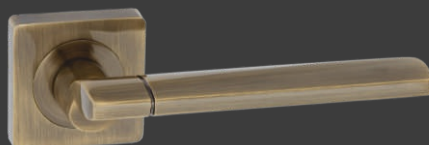

Vettore R06.178
AB (бронза)