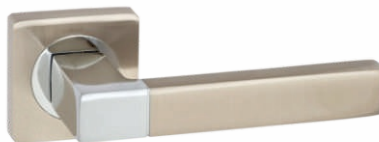

Vettore R06.081
SN/CP(сатин/хром)