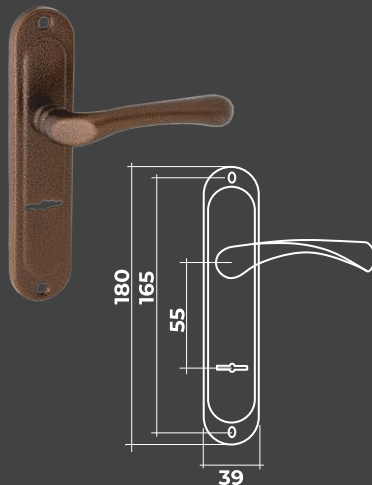

 5 ключей

Vettore 1082 CP (хром)
Длинный ключ

Замки врезные

VETTORE

Под сувальдный ключ

 5 ключей

Vettore 008 CP (хром)

Vettore (ручка на планке) 008
MP (порошковый)