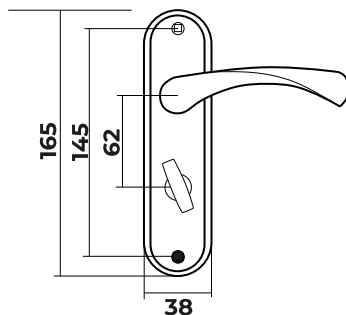

Vettore 61.323
AB (бронза)