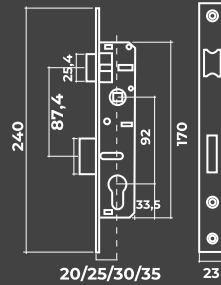

Vettore 153P - 25 CP, 153P - 35 CP (хром)

Vettore 192 P - 25, 192 P - 35 CP(хром)

КОМПЛЕКТЫ

VETTORE

Врезной замок с ручкой на планке

Vettore 1023 M60Z
AB (бронза)

Vettore 1023 M60Z
Ni (никель)

 5 ключей