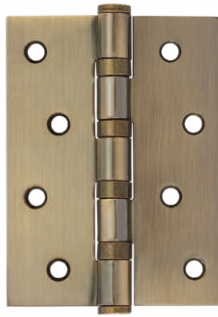

Vettore 100x70x2,5mm - 4BB
Vettore 100x75x2,5mm - 4BB
Vettore 125x75x2,5mm - 4BB
SN (сатин)

Петли дверные

VETTORE

Универсальные петли

Vettore 100x75x2,5mm - 4BB
MACC (кофе)

Vettore 100x70x2,5mm- 4BB
Vettore 100x75x2,5mm- 4BB
Vettore 125x75x2,5mm - 4BB
AV (бронза)