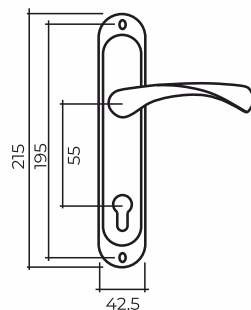

Ручки на планке

VETTORE

Для входных дверей

Vettore 55.323
MP (порошковый)

Vettore A55.323
MP (порошковый)

Vettore 42.323 AL
Левая/Правая
CP (хром)

Vettore 77.323 AL
CP (хром)

Vettore 77.323 AL
SN (сатин)