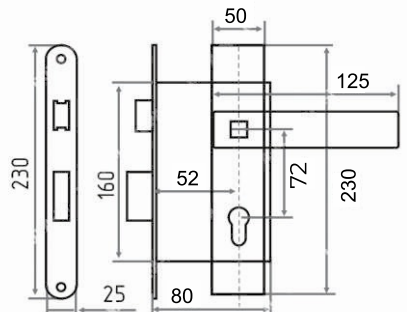

Комплекты

VETTORE

Врезной замок с ручкой на планке