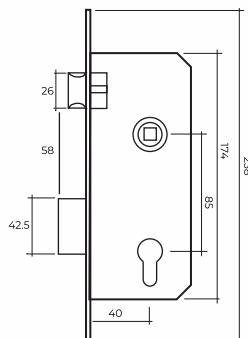

Vettore 7 - 72/55
Ni (никель)

Замки врезные

VETTORE

Под евроцилиндр

Vettore 9011 SR - 3R
CP (хром)

Vettore 9011 SR - 3R
GP (золото)

Vettore 9011 SR - 3R
AB (бронза)

Vettore 194 - 40
CP (хром)