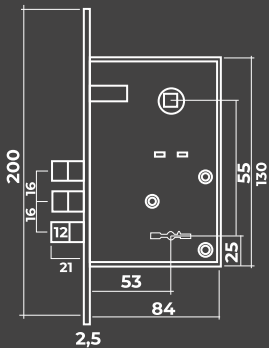

 5 ключей

Vettore 1082 CP (хром)
Длинный ключ

Замки врезные

VETTORE

Под сувальдный ключ

 5 ключей

Vettore 008 CP (хром)

Vettore (ручка на планке) 008
MP (порошковый)