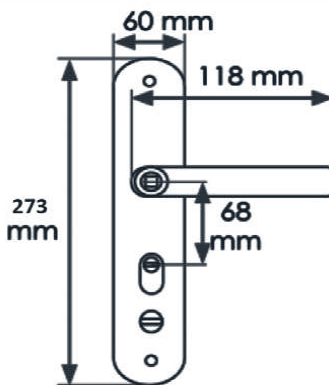

BASARA FL-6230 L/R
(без подсветки;
левая/правая)

BASARA FL-6232 L/R
(с подсветкой;
левая/правая)

BASARA FL-6200 UNI
(универсальная)

BASARA FL-6000 L/R AUTO
(Левая/Правая, автомат)
CP (хром)