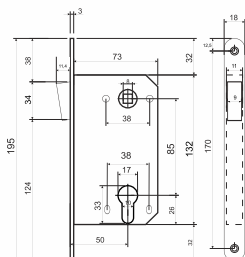

NI (Никель)

AB (Бронза)

MBP (Матовый черный)

BN (Черный глянцевый)

Vettore WC170