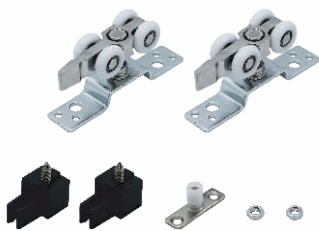

Раздвижные системы

VETTORE