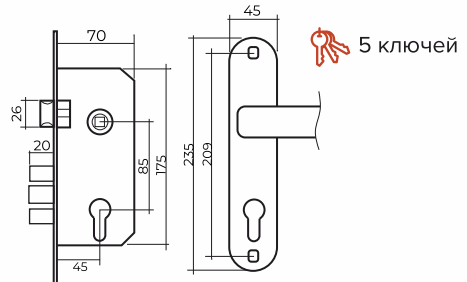

VETTORE

Врезной замок с ручкой на планке

Vettore 1523 M60Z
AB (бронза)

Vettore 1523 M60Z
CP (хром)

Vettore 2223 M70Z
AB (бронза)

Vettore 2223 M70Z
SN (сатин)

Vettore 5523-2
AB (бронза)

Vettore 5523-2
CP (хром)