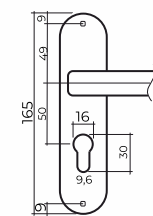

5 ключей

Vettore 1323
AB (бронза)