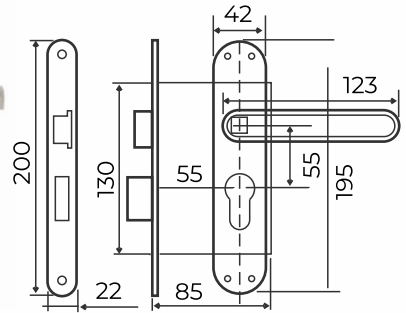

Комплекты

VETTORE

Врезной замок с ручкой на планке

Vettore 5523-4
AB (бронза)

vettore 5523-4
CP (хром)

Vettore 7255 - 2
AB (бронза)

Vettore 7255 - 2
SN (сатин)

Vettore 7255 - 4
AB (бронза)