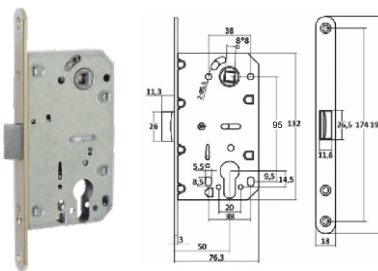

Vettore 410C-S KEVLAR

MCP(Матовый хром)

NI (Никель)

MVP (Матовый черный)

AB (Бронза)

GR
(Графит)

BN
(Черный глянцевый)

MWP
(Белый матовый)