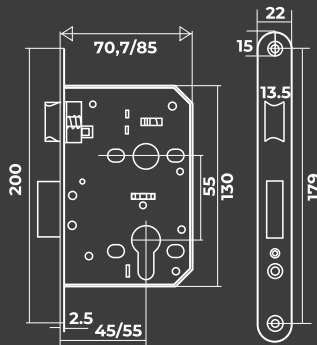

Vettore 9011 SR - 3R
AB (бронза)

Под крестовой ключ