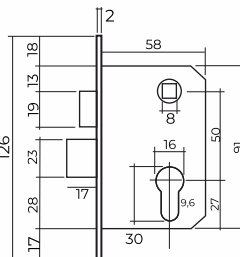

КОМПЛЕКТЫ

VETTORE

Врезной замок с ручкой на планке

5 ключей

5 ключей