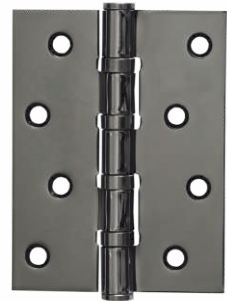

Vettore 100x75x2,5mm - 4BB
BN (черный глянцевый)