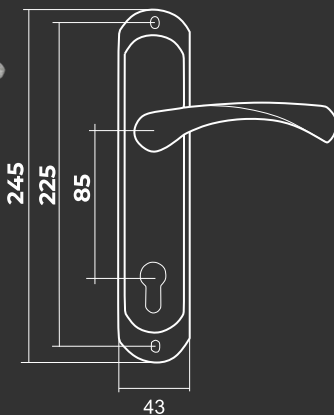

Vettore 85.323 AL
CP (хром)

Ручки на планке

VETTORE

Для входных дверей

Vettore A85.423 AL
CP (хром)

Vettore A85.423 AL
AB (бронза)

Vettore 85.326 AL
AB (бронза)

Vettore 85.326 AL
SN/CP (сатин/хром)