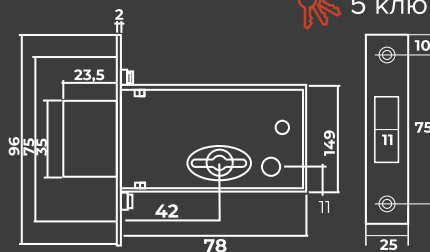

Vettore 900 AF CP (хром)

V Замки врезные

VETTORE

Под сувальдный ключ

 5 ключей

Vettore 700 CP (хром)

 5 ключей

Vettore 800 CP (хром)