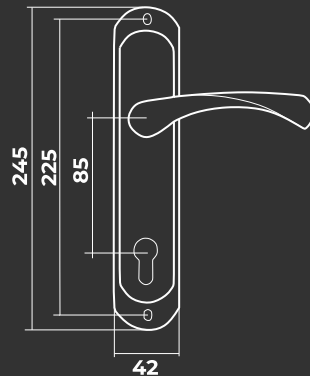

Vettore 015
GP (золото)

Vettore 015
SN (сатин)

Ручки на планке

VETTORE

Для входных дверей

Vettore 85.323 AL
GP (золото)

Vettore 85.323 AL
SN (сатин)

Vettore 85.323 AL
AB (бронза)