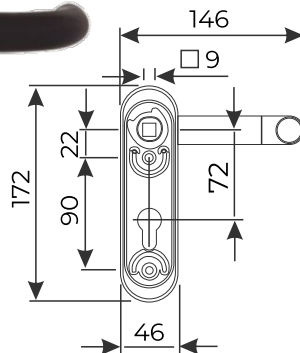

VETTORE 1919 MBP
(Для противопожарных дверей)