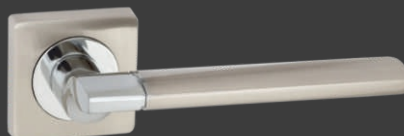

Vettore R06.170
BN (черный глянцевый)

Vettore R06.178
BN (черный глянцевый)

Vettore R06.178
AB (бронза)

Vettore R06.178
GR (графит)

Vettore R06.178
SN/CP (сатин/хром)

V Ручки

Раздельные ручки на круглом основании