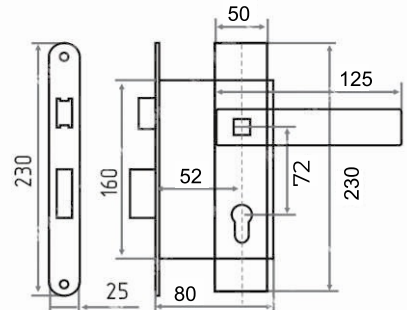

Комплекты

VETTORE

Врезной замок с ручкой на планке

Vettore 5523-4
AB (бронза)

vettore 5523-4
CP (хром)

Vettore 7255 - 2
AB (бронза)

Vettore 7255 - 2
SN (сатин)

Vettore 7255 - 4
AB (бронза)