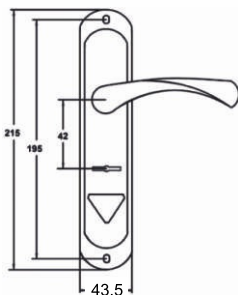

Ручки на планке

VETTORE

Для входных дверей

Vettore 55.323
MP (порошковый)

Vettore A55.323
MP (порошковый)

Vettore 42.323 AL
Левая/Правая
CP (хром)

Vettore 77.323 AL
CP (хром)

Vettore 77.323 AL
SN (сатин)