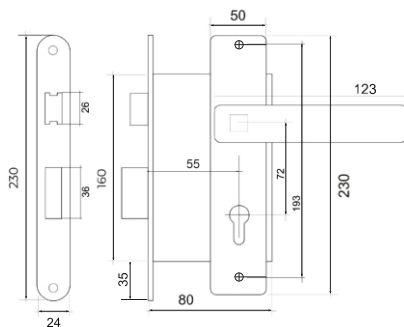

Vettore 7255 - 4
AB (бронза)