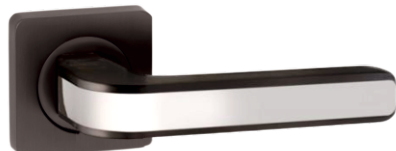

Vettore R06.115
GR/SN (графит/сатин)