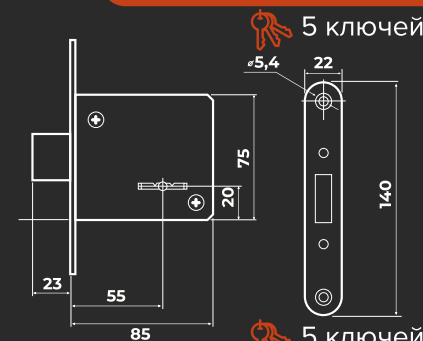

V Замки врезные

VETTORE

Под сувальдный ключ

Vettore 600 CP (хром)

Под крестовой ключ

Vettore 189 4MF GP (золото)

5 ключей

Vettore 700 CP (хром)