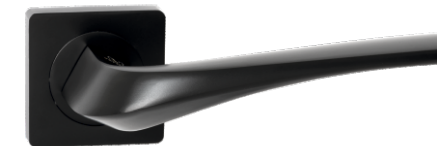

Vettore R06.135
MBP (черный матовый)