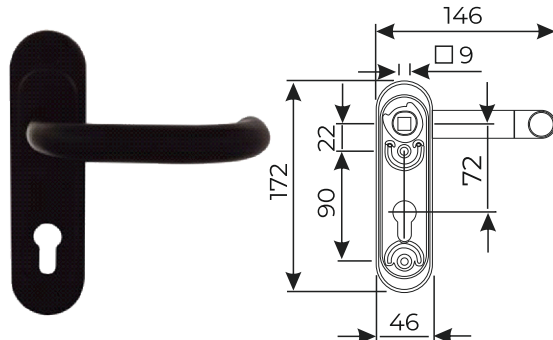

Vettore
профиль E
Черный, 150м
Коричневый, 150м

Vettore
профиль P
Коричневый, 100м

Противопожарная фурнитура

Цилиндровые механизмы

Vettore 1739
(Для противопожарных дверей)
CP (Хром)

VETTORE 1919 MBP
(Для противопожарных
дверей)