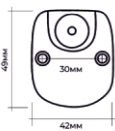

Дверная фурнитура

Торцевые шпингалеты

Vettore CH 140 MWP (белый матовый)

Дверная фурнитура

Упоры дверные

Упоры дверные