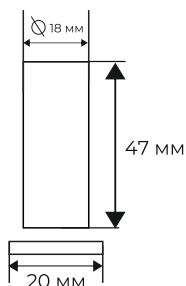

Упоры дверные