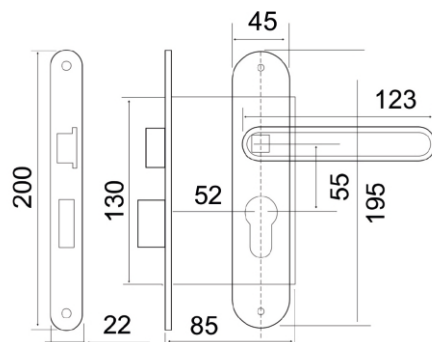

Vettore 5523-4
CP (хром)

Комплекты

VETTORE

Доводчики

Врезной замок с ручкой на планке

Vettore 5523-2
AB (бронза)

Vettore 5523-2
CP (хром)

Белый Серый Коричневый