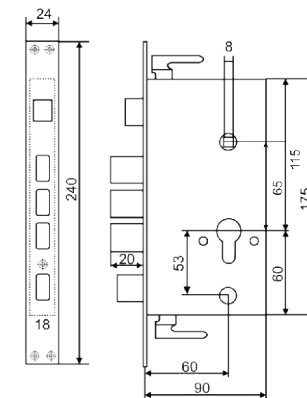

Дверная фурнитура

Квадраты
Vettore 110
Vettore 130
Vettore 150
Vettore 160

Возвратная пружина
BASARA spring

Замки накладные

Электромеханический замок
Vettore RJ 105B SN (сатин)
Нержавеющая сталь

Basara 3H-40 MWP
(Белый)

Vettore 3H-2
MP (порошковый) 5 ключей

Vettore 3H-MC-114-6
MP (порошковый) 5 ключей

Велосипедные замки

Basara B3-650
Basara B3-800
Basara B3-1000
MBP (черный матовый)

50

Ручки на планке для пластиковых дверей

Vettore PVH 85-28
W (белый)

Vettore PVH 85-28
BR (коричневый)

Замки с круглым ригелем

BASARA A14-4C L/R
Левый/Правый
CP (Хром)

BASARA A-16 L/R AUTO
Левый/Правый, Автомат
CP (Хром)

Замки с прямоугольным ригелем

BASARA A18-01 L/R
Левый/Правый
CP (Хром)

BASARA A-20 L/R AUTO
Левый/Правый, Автомат
CP (Хром)

BASARA FL-6230 L/R
(без подсветки;
левая/правая)

BASARA FL-6232 L/R
(с подсветкой;
левая/правая)

BASARA FL-6200 UNI
(универсальная)

BASARA FL-6000 L/R AUTO
(Левая/Правая, автомат)
CP (хром)

BASARA FL-6230 L/R
BASARA FL-6232 L/R
BASARA FL-6200 UNI

BASARA FL-6000
L/R AUTO