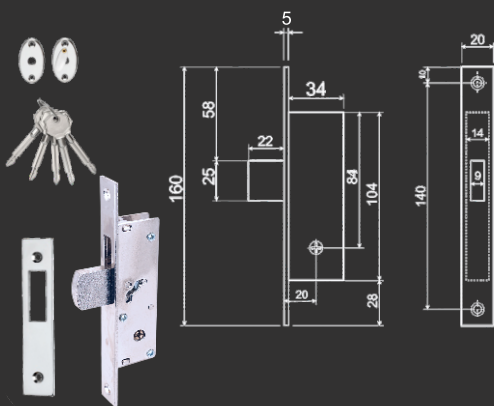

5 ключей

Vettore 008 CP (хром)

Vettore (ручка на планке) 008
MP (порошковый)

Под крестовой ключ

Vettore 72
(под крестовой ключ, 5 ключей)
CP(хром)

Vettore 71
(под крестовой ключ, 5 ключей)
CP(хром)

Vettore 153 - 20 CP, 153 - 25 CP, 153 - 30 CP, 153 - 35 CP (хром)