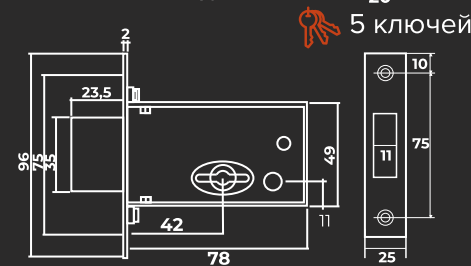

V Замки врезные

VETTORE

Под евроцилиндр

V Замки врезные

VETTORE

Под сувальдный ключ

Под крестовой ключ

5 ключей

5 ключей