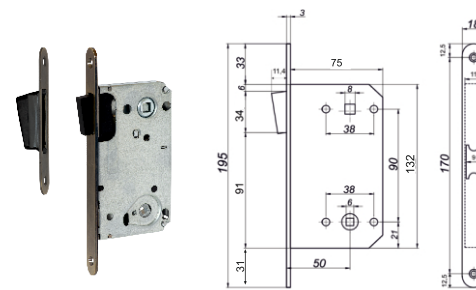

- NI (никель)
- MBP (черный матовый)
- AB (бронза)
- BN (черный глянцевый)
- MCP (матовый хром)
- MWP (белый матовый)
- SSG (сатирированное золото)
- GR (графит)