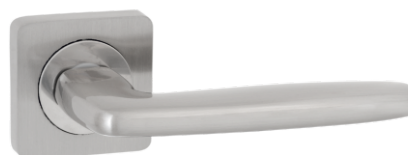

Vettore R06.057
SN/CP (сатин/хром)