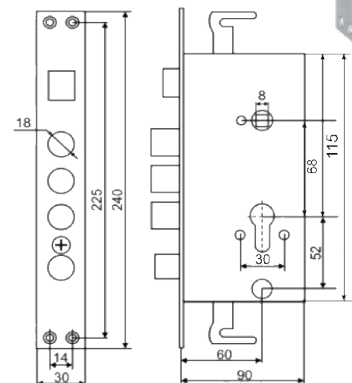

Vettore PVH 85-28
W (белый)

Vettore PVH 85-28
BR (коричневый)

Замки с круглым ригелем

BASARA A14-4C L/R
Левый/Правый
CP (Хром)

BASARA A-16 L/R AUTO
Левый/Правый, Автомат
CP (Хром)

Замки с прямоугольным ригелем