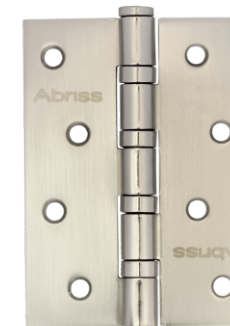

Abriss 100x75x3mm - 4BB
MSN (сатин)