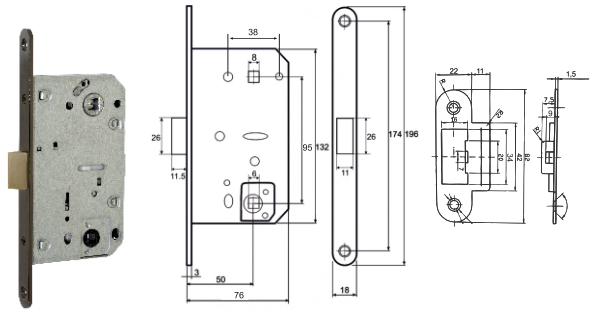

Vettore WC410B-S MAGNET

Межкомнатные механизмы

Межкомнатные механизмы

VETTORE

Vettore WC530B-S MAGNET

- MWP (белый матовый)
- NI (никель)
- MBP (черный матовый)
- AB (бронза)
- GR (графит)
- BN (черный глянцевый)
- MCP (матовый хром)
- SSG (сатирированное золото)