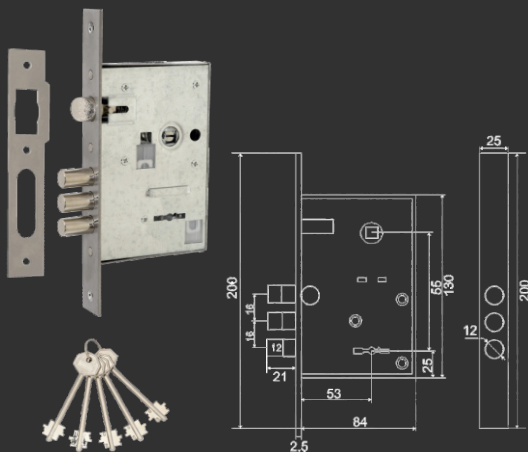

Vettore (ручка на планке) 008
MP (порошковый)

V Замки врезные

Под сувальдный ключ

V Замки врезные узкопрофильные

Под евроцилиндр

5 ключей

Vettore 008 CP (хром)