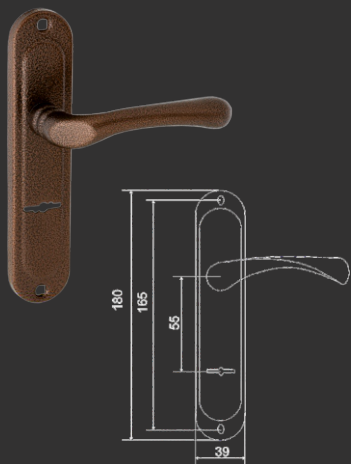

Vettore (ручка на планке) 008
MP (порошковый)

Под крестовой ключ