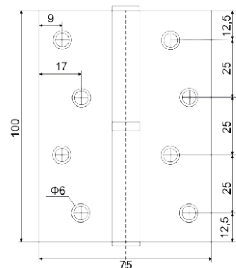

Петли дверные

VETTORE

Съемные петли

Vettore 100x75x2,5mm - 1BB L/R
левая/правая
GR (графит)

Vettore 100x75x2,5mm - 1BB L/R
левая/правая
MBP (черный матовый)

Универсальные петли

Vettore 100x75x2,5mm - 4BB
MBP (черный матовый)