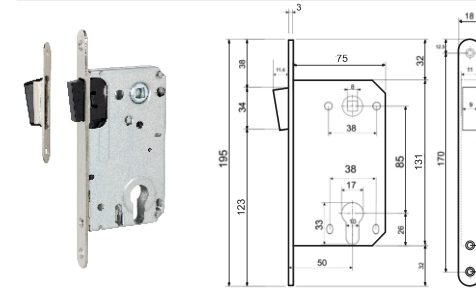

Vettore 530C-S MAGNET