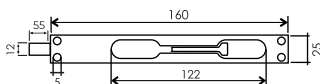

Abriss 100x75x3mm - 4BB
MBP (черный матовый)
Abriss 100x70x3mm - 4BB
MBP (черный матовый)

Дверная фурнитура

Торцевые шпингалеты

Vettore CH 140 AB (бронза)

Vettore CH 140 MBP (черный матовый)

Vettore CX 001CP