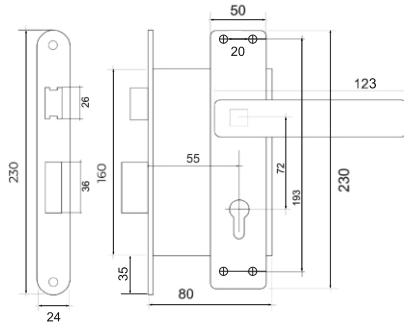

Vettore 7255 - 2
AB (бронза)

Vettore 7255 - 2
SN (сатин)

Vettore 7255 - 4
AB (бронза)

Vettore 7255 - 4
SN (сатин)

Уплотнители

Vettore
профиль D
Черный, 50м
Черный, 40м

Vettore
профиль D
Черный, 100м
Коричневый, 100м