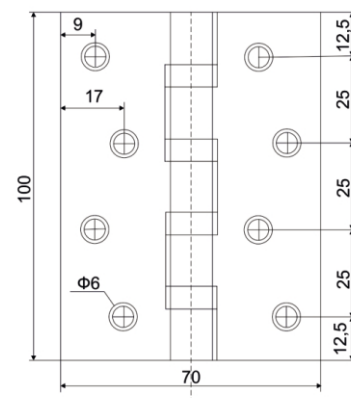

Универсальные петли

Abriss 100x75x3mm - 4BB
GR (графит)