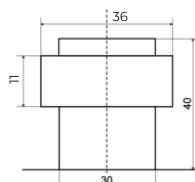

Vettore 015 MBP (черный матовый)