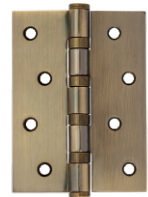

Vettore 100x75x2,5mm - 4BB
MACC (кофе)

Vettore 100x70x2,5mm - 4BB
Vettore 100x75x2,5mm - 4BB
Vettore 125x75x2,5mm - 4BB
AB (бронза)