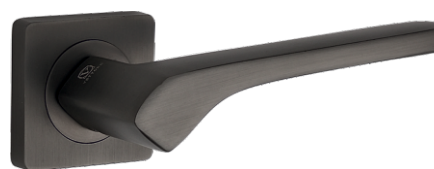

Vettore R06.050
GR (графит)