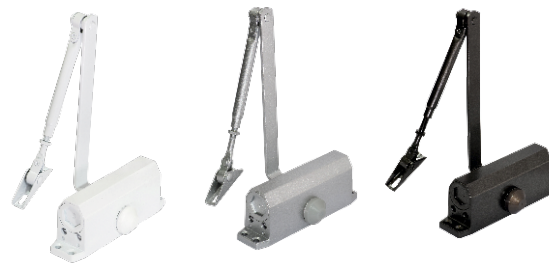

Vettore 5523-4
CP (хром)

Комплекты

VETTORE

Доводчики

Врезной замок с ручкой на планке

Vettore 5523-2
AB (бронза)

Vettore 5523-2
CP (хром)

Белый Серый Коричневый