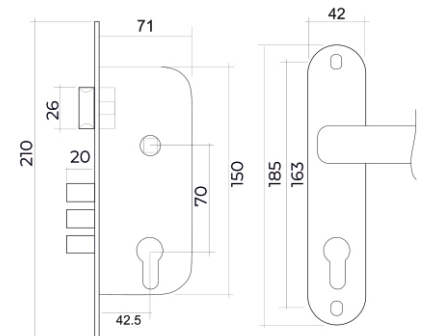

Vettore 1023 M60Z
Ni (никель)

5 ключей

Vettore 1523 M60Z
AB (бронза)

Vettore 1523 M60Z
CP (хром)

5 ключей

Vettore 1126 M60Z
AB (бронза)

Vettore 1126 M60Z
Ni (никель)

5 ключей