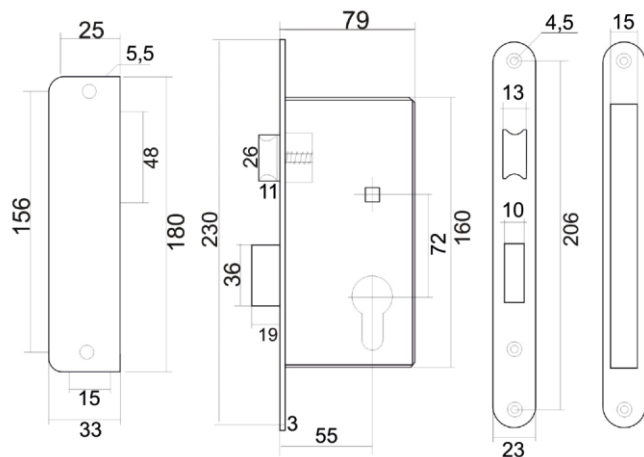

AB (бронза)

Vettore 9011 SR - 3R
CP (хром)

Vettore 7 - 72/55
Ni (никель)

Vettore 194 - 40
CP (хром)

V Замки врезные

VETTORE

Под евроцилиндр

Vettore 968 - 45 / 968 - 55 CP (хром)