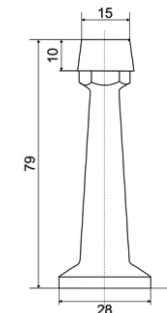

Vettore 014 MBP (черный матовый)

Vettore 014 AB (бронза)

Vettore 015 MBP (черный матовый)

Vettore 015 MWP (белый матовый)

Vettore 015 AB (бронза)

Vettore 015 GP (золото)

Vettore 015 SN (сатин)

V Ручки на планке