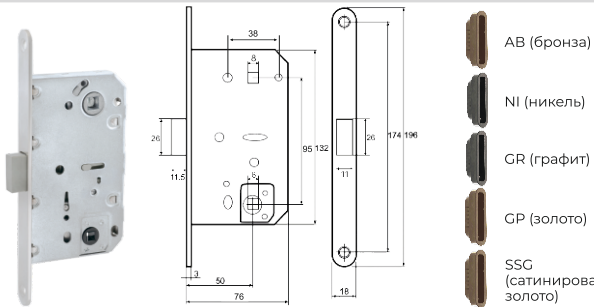

Vettore WC410B-S MAGNET

- AB (бронза)
- NI (никель)
- GR (графит)
- GP (золото)
- SSG (сатирированное золото)
- MBP (черный матовый)
- BN (черный глянцевый)
- MCP (матовый хром)
- MWP (белый матовый)