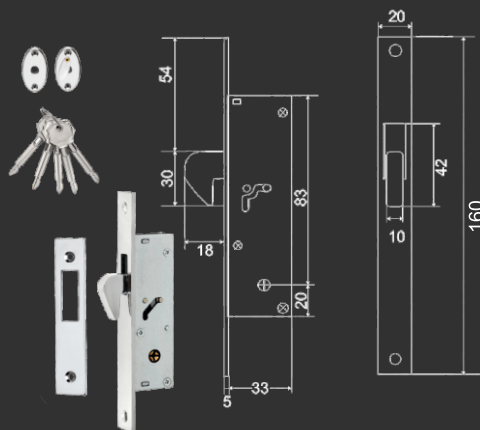

5 ключей

Vettore 008 CP (хром)

Vettore (ручка на планке) 008
MP (порошковый)

Под крестовой ключ

Vettore 72
(под крестовой ключ, 5 ключей)
CP(хром)

Vettore 71
(под крестовой ключ, 5 ключей)
CP(хром)

Vettore 153 - 20 CP, 153 - 25 CP, 153 - 30 CP, 153 - 35 CP (хром)