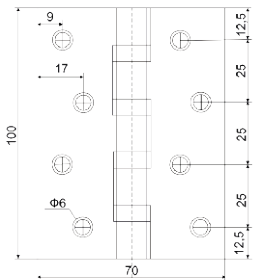

Петли дверные

VETTORE

Съемные петли

Vettore 100x75x2,5mm - 1BB L/R
левая/правая
GR (графит)

Vettore 100x75x2,5mm - 1BB L/R
левая/правая
MBP (черный матовый)

Универсальные петли

Vettore 100x75x2,5mm - 4BB
MBP (черный матовый)