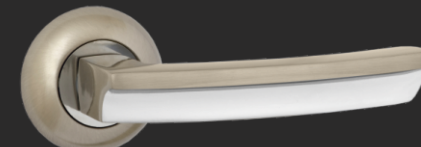

Vettore R07.033
SN/CP (сатин/хром)