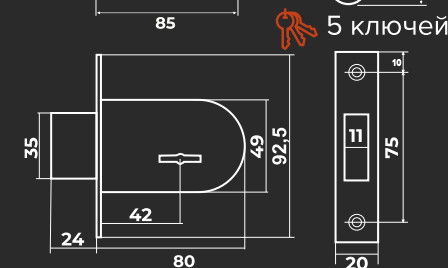

V Замки врезные

VETTORE

Под сувальдный ключ

Vettore 600 CP (хром)

Под крестовой ключ

Vettore 189 4MF GP (золото)

5 ключей

Vettore 700 CP (хром)