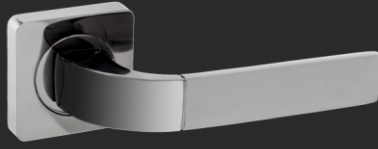

Vettore R06.170
BN (черный глянцевый)