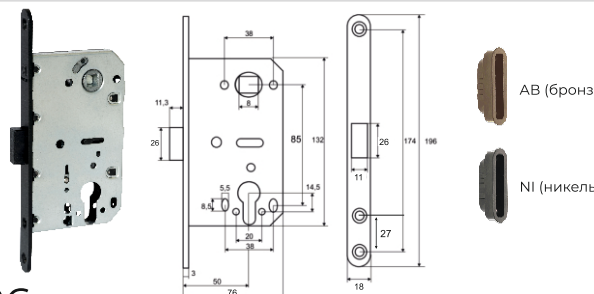

Vettore 410C-S MAGNET

- AB (бронза)
- NI (никель)
- MBP (черный матовый)