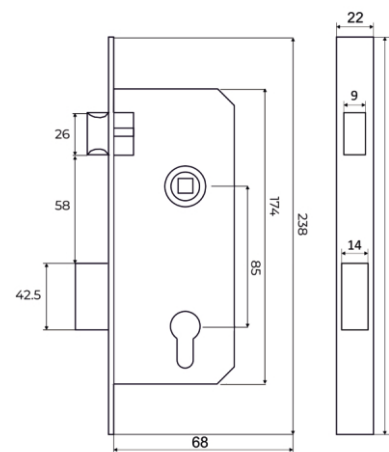

AB (бронза)

Vettore 9011 SR - 3R
CP (хром)

Vettore 7 - 72/55
Ni (никель)

Vettore 194 - 40
CP (хром)

V Замки врезные

VETTORE

Под евроцилиндр

Vettore 968 - 45 / 968 - 55 CP (хром)