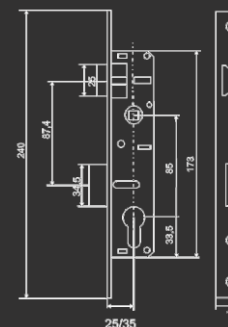

V Замки врезные

Под сувальдный ключ

V Замки врезные узкопрофильные

Под евроцилиндр

5 ключей

Под крестовой ключ

Vettore 153 - 20 CP, 153 - 25 CP, 153 - 30 CP, 153 - 35 CP (хром)

Vettore 153P - 25 CP, 153P - 35 CP (хром)

Vettore 192 P - 25 CP, Vettore 192 P - 30 CP, 192P - 35 CP(хром)