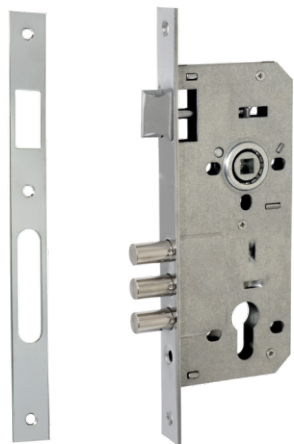

Vettore 61.323
GP (золото)

Замки врезные

VETTORE

Под евроцилиндр

Замки врезные

Под евроцилиндр

Vettore 2001 CP (хром)
Vettore 2001 CP (хром)
(Тех. комплект)

GP (золото)