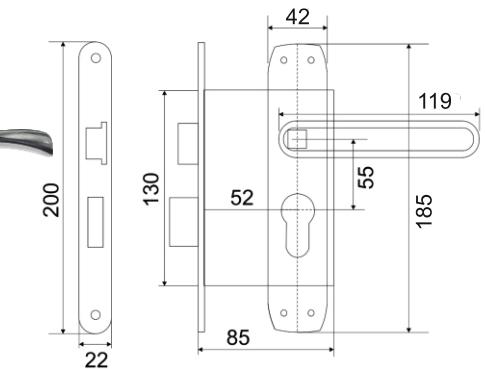

Комплекты

Врезной замок с ручкой на планке

Комплекты

Врезной замок с ручкой на планке

5 ключей

5 ключей

5 ключей

5 ключей