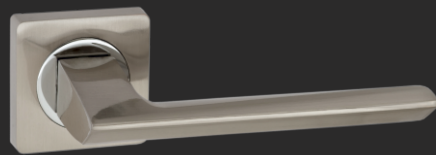

Vettore R06.148
SN/CP (сатин/хром)