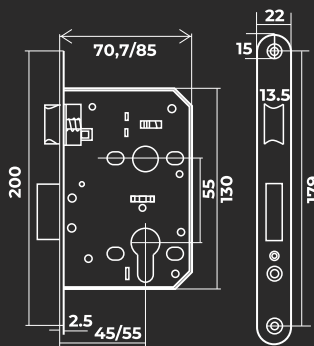

AB (бронза)

Vettore 9011 SR - 3R
CP (хром)

Vettore 7 - 72/55
Ni (никель)

Vettore 194 - 40
CP (хром)

V Замки врезные

VETTORE

Под евроцилиндр

Vettore 968 - 45 / 968 - 55 CP (хром)