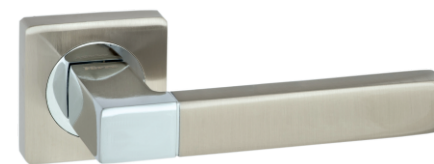

Vettore R06.081
SN/CP(сатин/хром)