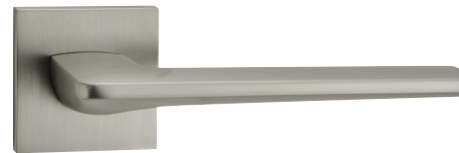

ABRISS R50.122
CP/MSN (хром/сатин)

ABRISS R50.177
MSN (сатин)