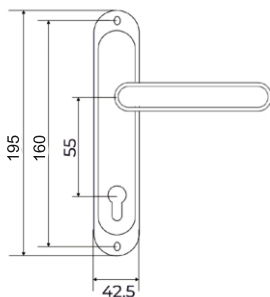

Vettore 72.323-4 SN (сатин) Vettore 72.323-4 AB (бронза)

Ручки на планке

VETTORE

Для входных дверей

Vettore 55.323
MP (порошковый)

Vettore 55.325
CP (Хром)

Vettore 55.325
AB (Бронза)

Ручки на планке