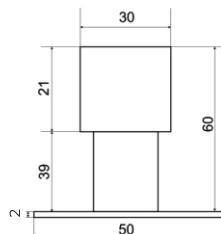

ABRIS 2022 MAGNET MBP (черный матовый)