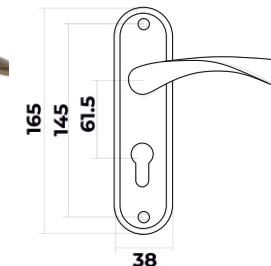

Vettore A55.323
MP (порошковый)