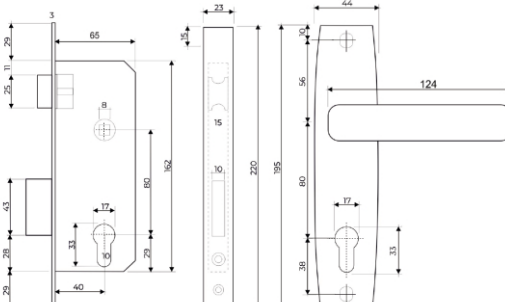

Vettore 2223 M70Z
AB (бронза)

Vettore 2223 M70Z
SN (сатин)

5 ключей

Vettore 1323
AB (бронза)

Vettore 1323
CP (хром)

Vettore 1423
AB (бронза)

Vettore 1423
CP (хром)

Vettore 5523-4
AB (бронза)