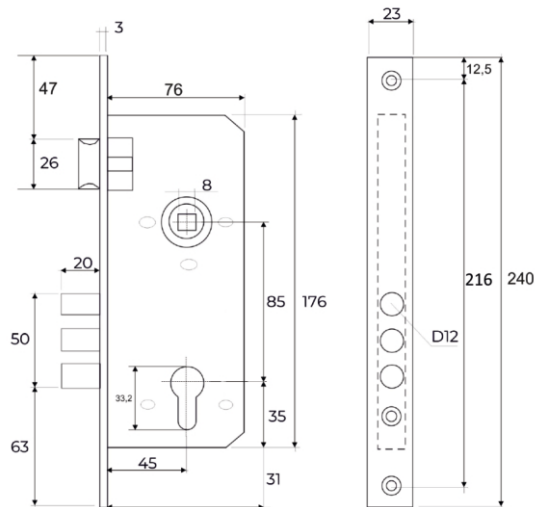

GP (золото)