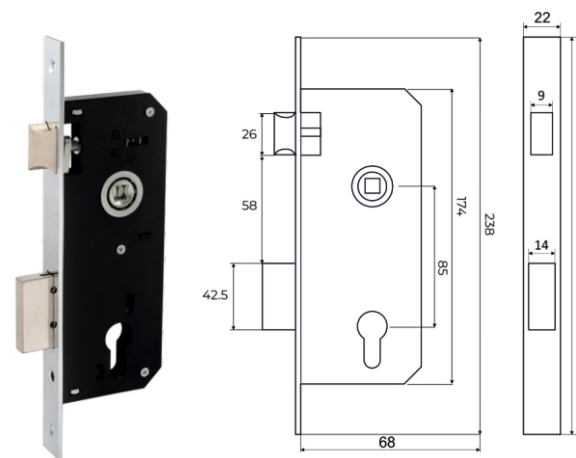

Vettore 194 - 40
CP (хром)