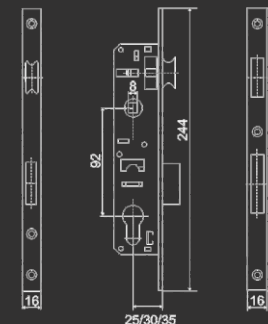

Vettore 192 P - 25 CP, Vettore 192 P - 30 CP, 192P - 35 CP(хром)