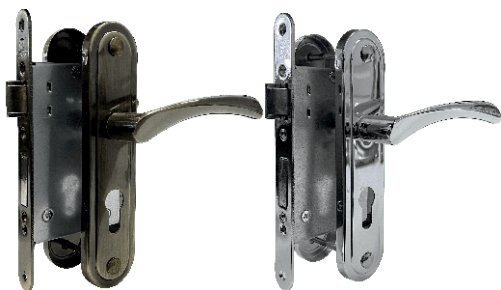

Vettore 5523-4
CP (хром)

Комплекты

VETTORE

Доводчики

Врезной замок с ручкой на планке

Vettore 5523-2
AB (бронза)

Vettore 5523-2
CP (хром)

Белый Серый Коричневый