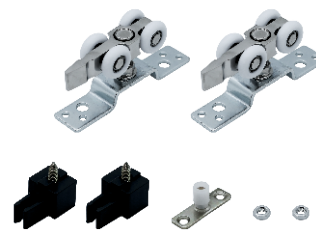

Vettore L010
MBP (черный матовый)

Vettore ESW - 123
(100 кг)