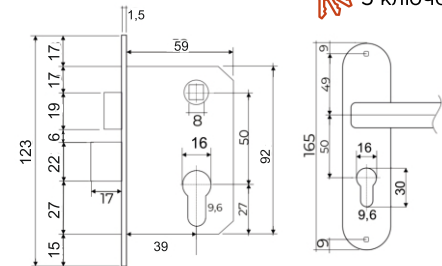

Комплекты

Врезной замок с ручкой на планке

Комплекты

Врезной замок с ручкой на планке

5 ключей

5 ключей

5 ключей

5 ключей