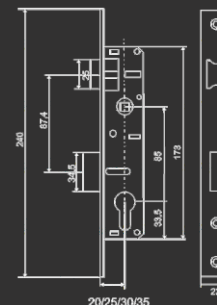

5 ключей

Vettore 008 CP (хром)

Vettore (ручка на планке) 008
MP (порошковый)

Под крестовой ключ

Vettore 72
(под крестовой ключ, 5 ключей)
CP(хром)

Vettore 71
(под крестовой ключ, 5 ключей)
CP(хром)

Vettore 153 - 20 CP, 153 - 25 CP, 153 - 30 CP, 153 - 35 CP (хром)