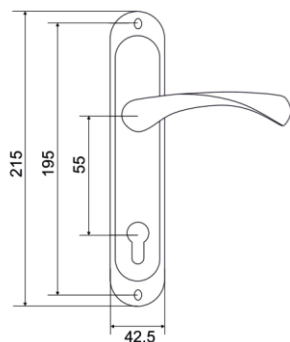

Vettore 42.323 AL
Левая/Правая
CP (хром)