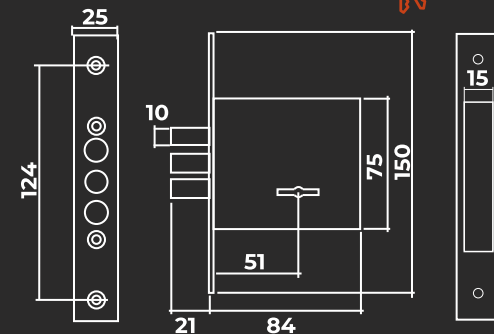

Vettore 800 CP (хром)

5 ключей

Vettore 900 AF CP (хром)

Vettore 1082 CP (хром)
Длинный ключ

V Замки врезные

Под сувальдный ключ

V Замки врезные узкопрофильные

Под евроцилиндр