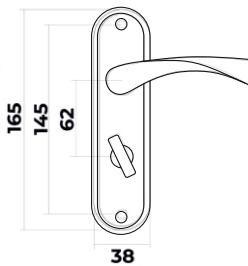

Vettore 61.1313
AB (бронза)