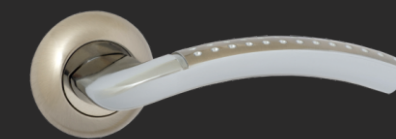

Vettore R07.026
SN/CP (сатин/хром)