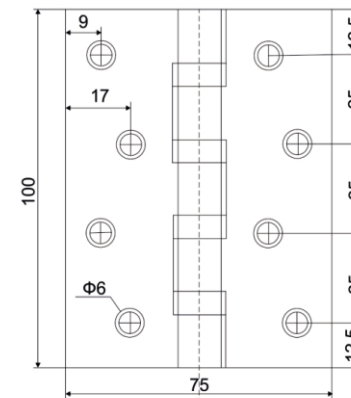

Vettore 100x75x2,5mm - 4BB
SSG (сатиенированное
золото)

Abriss

Универсальные петли

Abriss 100x75x3mm - 4BB
GR (графит)

Abriss 100x75x3mm - 4BB
CP (хром)

Abriss 100x75x3mm - 4BB
MSN (сатин)

Abriss 100x75x3mm - 4BB
MCP (матовый хром)
Abriss 100x70x3mm - 4BB
MCP (матовый хром)