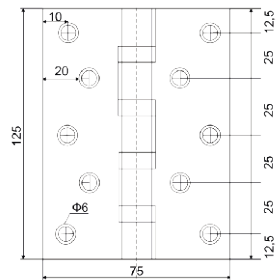

Петли дверные

VETTORE

Съемные петли

Vettore 100x75x2,5mm - 1BB L/R
левая/правая
GR (графит)

Vettore 100x75x2,5mm - 1BB L/R
левая/правая
MBP (черный матовый)

Универсальные петли

Vettore 100x75x2,5mm - 4BB
MBP (черный матовый)