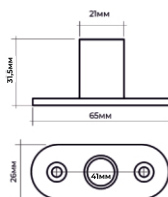

Дверная фурнитура

Торцевые шпингалеты

Vettore CH 140 MWP (белый матовый)

Дверная фурнитура

Упоры дверные

Упоры дверные