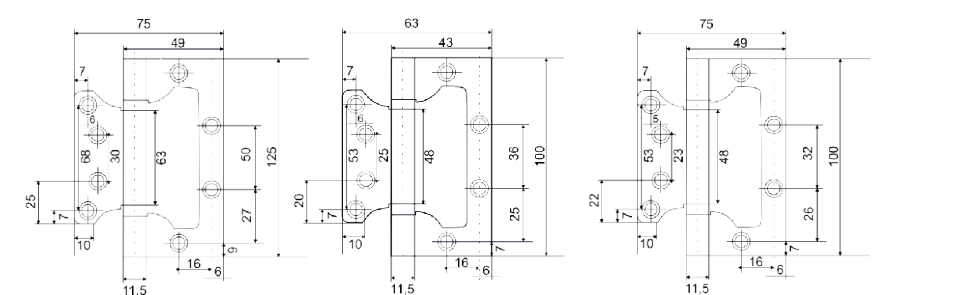

Межкомнатные механизмы

VETTORE

Vettore 251 WC

Дверные петли

Накладные петли

GP (золото)
CP (хром)
AB (бронза)

AV (бронза)
NI (никель)
VN (черный глянцевый)
MBP (черный матовый)

NI (никель)
GP (золото)
AV (бронза)
VN (черный глянцевый)

NI (никель)
AV (бронза)
MBP (черный матовый)

NI (никель)
AV (бронза)
GP (золото)
VN (черный глянцевый)
MWP (белый матовый)
MBP (черный матовый)
MCP (матовый хром)
GR (графит)
SSG (сатино-равнинное золото)

SN (сатин)
AV (бронза)
GP (золото)

Съемные петли

Vettore 100x75x2,5mm - 1BB L/R Vettore 125x75x2,5mm - 1BB L/R левая/правая AV (бронза)
Vettore 100x75x2,5mm - 1BB L/R Vettore 125x75x2,5mm - 1BB L/R левая/правая SN (сатин)