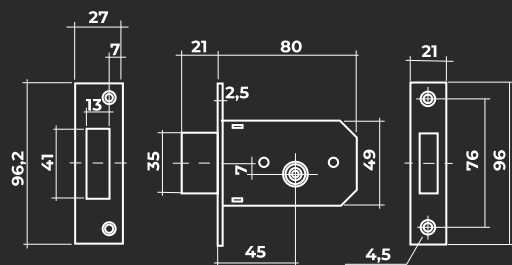

Vettore 900 AF CP (хром)