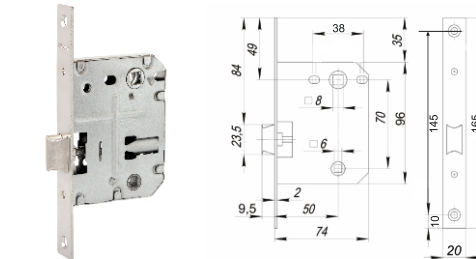

Vettore WC170 KEVLAR

- GP (золото)
- NI (никель)
- AB (бронза)