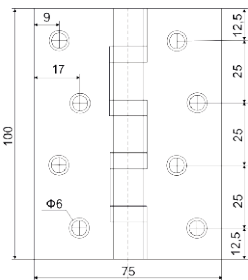

Петли дверные

VETTORE

Съемные петли

Vettore 100x75x2,5mm - 1BB L/R
левая/правая
GR (графит)

Vettore 100x75x2,5mm - 1BB L/R
левая/правая
MBP (черный матовый)

Универсальные петли

Vettore 100x75x2,5mm - 4BB
MBP (черный матовый)