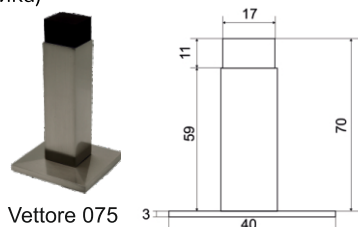

Vettore 075 SN (сатин)