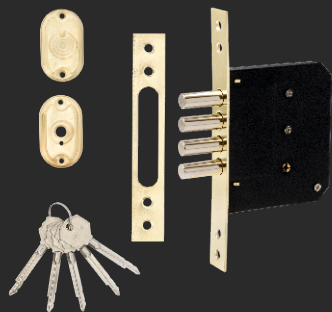

V Замки врезные

VETTORE

Под сувальдный ключ

Vettore 600 CP (хром)

Под крестовой ключ

Vettore 189 4MF GP (золото)

5 ключей

Vettore 700 CP (хром)