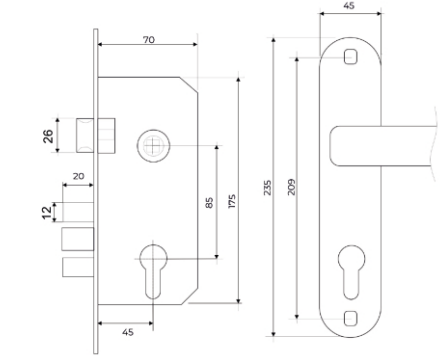

Комплекты

Врезной замок с ручкой на планке

Комплекты

Врезной замок с ручкой на планке

5 ключей

5 ключей

5 ключей

5 ключей