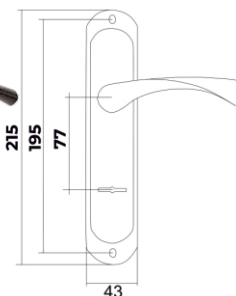

Vettore 77.323 AL
MP (Порошковый)