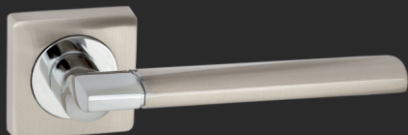

Vettore R06.178
SN/CP (сатин/хром)