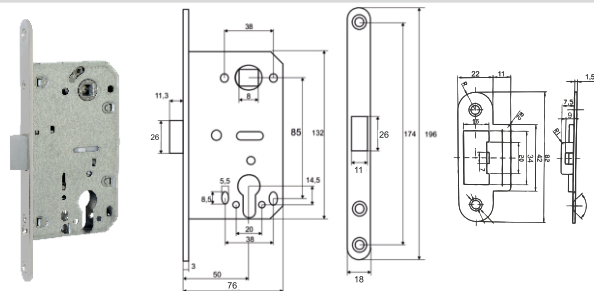

Vettore 410C-S MAGNET

- NI (никель)
- MBP (черный матовый)
- AB (бронза)
- BN (черный глянцевый)

Vettore 410C-S KEVLAR

- NI (никель)
- MBP (черный матовый)
- AB (бронза)
- MCP (матовый хром)
- GR (графит)
- BN (черный глянцевый)
- MWP (белый матовый)
- SSG (сатирированное золото)