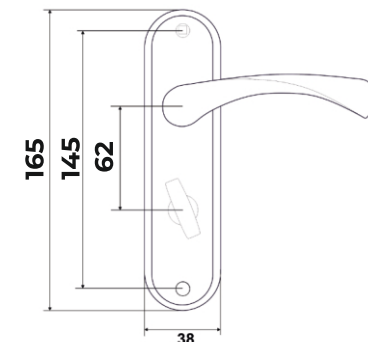

Vettore 77.323 AL
SN (сатин)