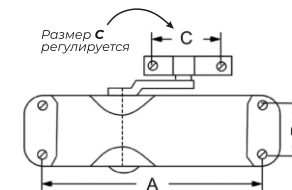

Vettore 5523-4
CP (хром)

Комплекты

VETTORE

Доводчики

Врезной замок с ручкой на планке

Vettore 5523-2
AB (бронза)

Vettore 5523-2
CP (хром)

Белый Серый Коричневый