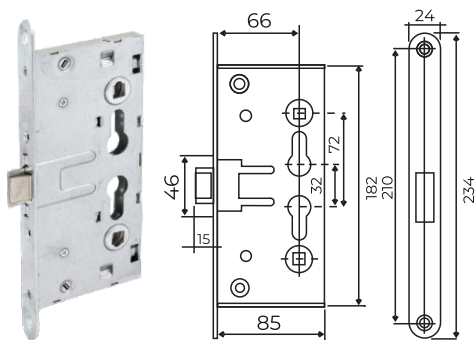

Vettore
профиль E
Черный, 150м
Коричневый, 150м

Vettore
профиль P
Коричневый, 100м

Противопожарная фурнитура

Цилиндровые механизмы

Vettore 1739
(Для противопожарных дверей)
CP (Хром)

VETTORE 1919 MBP
(Для противопожарных
дверей)