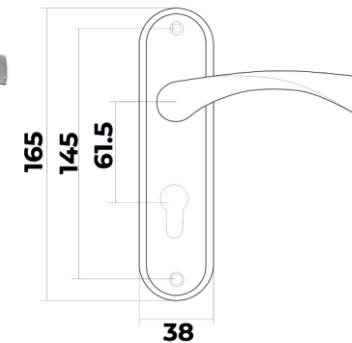

Ручки на планке

VETTORE

Для входных дверей

Ручки на планке

VETTORE

Для межкомнатных дверей