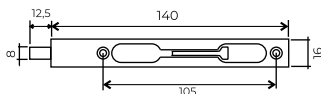

Abriss 100x75x3mm - 4BB
MBP (черный матовый)
Abriss 100x70x3mm - 4BB
MBP (черный матовый)

Дверная фурнитура

Торцевые шпингалеты

Vettore CH 140 AB (бронза)

Vettore CH 140 MBP (черный матовый)

Vettore CX 001CP