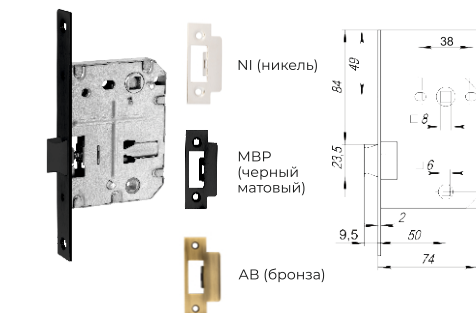

Vettore WC170 OVAL KEVLAR

- NI (никель)
- MBP (черный матовый)
- AB (бронза)
- NI (никель)