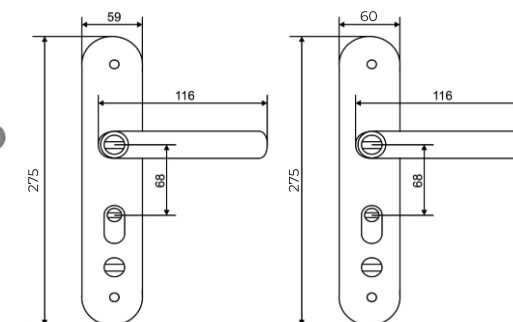

BASARA FL-6230 L/R
BASARA FL-6232 L/R
BASARA FL-6200 UNI

BASARA FL-6000
L/R AUTO