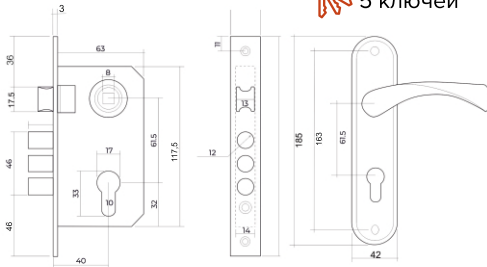

Комплекты

Врезной замок с ручкой на планке

Комплекты

Врезной замок с ручкой на планке

5 ключей