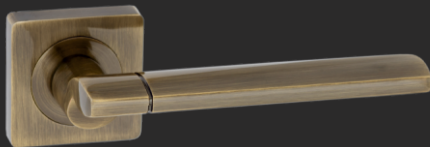

Vettore R06.178
AB (бронза)