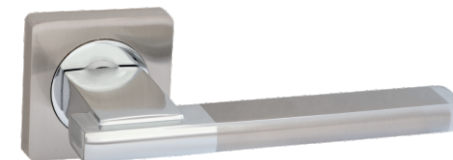

Vettore R06.142
SN/CP (сатин/хром)