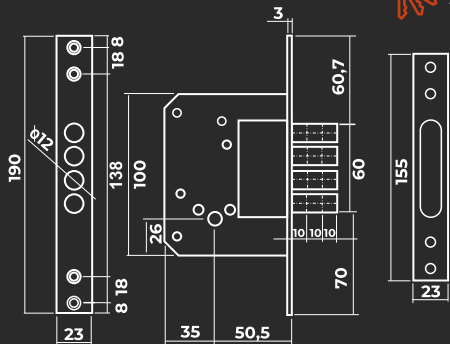

V Замки врезные

VETTORE

Под сувальдный ключ

Vettore 600 CP (хром)

Под крестовой ключ

Vettore 189 4MF GP (золото)

5 ключей

Vettore 700 CP (хром)