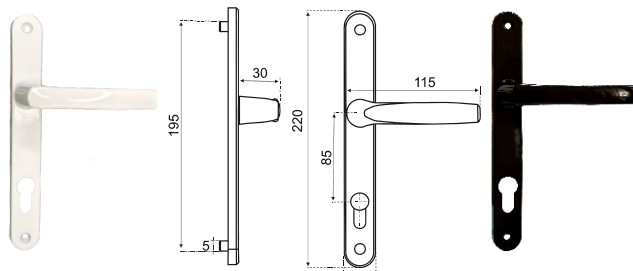

Vettore 3H-2
MP (порошковый) 5 ключей

Vettore 3H-MC-114-6
MP (порошковый) 5 ключей

Велосипедные замки

Basara B3-650
Basara B3-800
Basara B3-1000
MBP (черный матовый)

50

Ручки на планке для пластиковых дверей