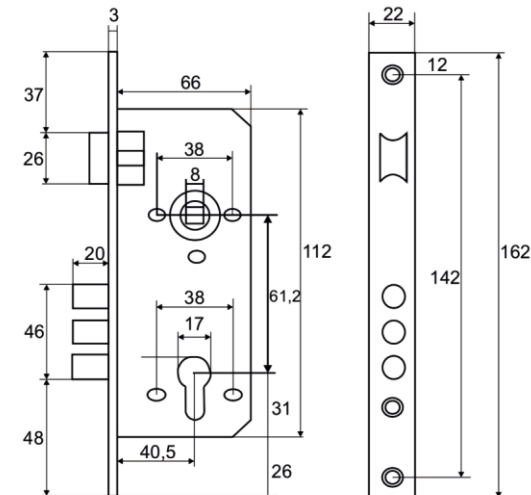

AB (бронза)

Vettore 9011 SR - 3R
CP (хром)

Vettore 7 - 72/55
Ni (никель)

Vettore 194 - 40
CP (хром)

V Замки врезные

VETTORE

Под евроцилиндр

Vettore 968 - 45 / 968 - 55 CP (хром)