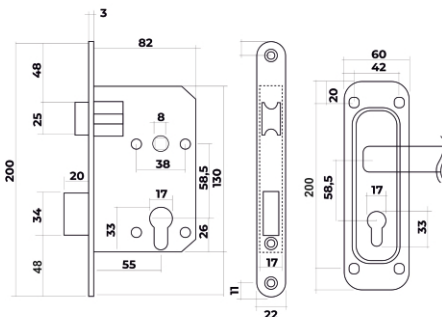

Vettore 2223 M70Z
AB (бронза)

Vettore 2223 M70Z
SN (сатин)

5 ключей

Vettore 1323
AB (бронза)

Vettore 1323
CP (хром)

Vettore 1423
AB (бронза)

Vettore 1423
CP (хром)

Vettore 5523-4
AB (бронза)