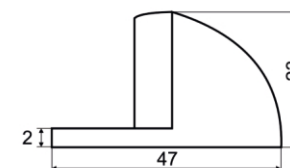

Дверная фурнитура

Торцевые шпингалеты

Vettore CH 140 MWP (белый матовый)

Дверная фурнитура

Упоры дверные

Упоры дверные