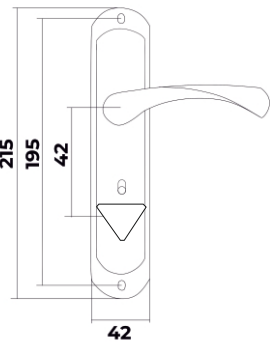

Vettore 62.323 WC
AB (бронза)