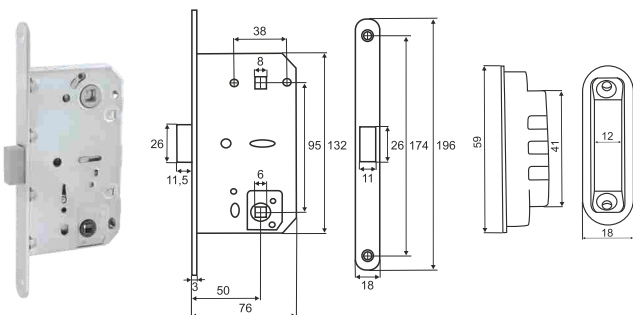

Vettore 410 C-S KEVLAR