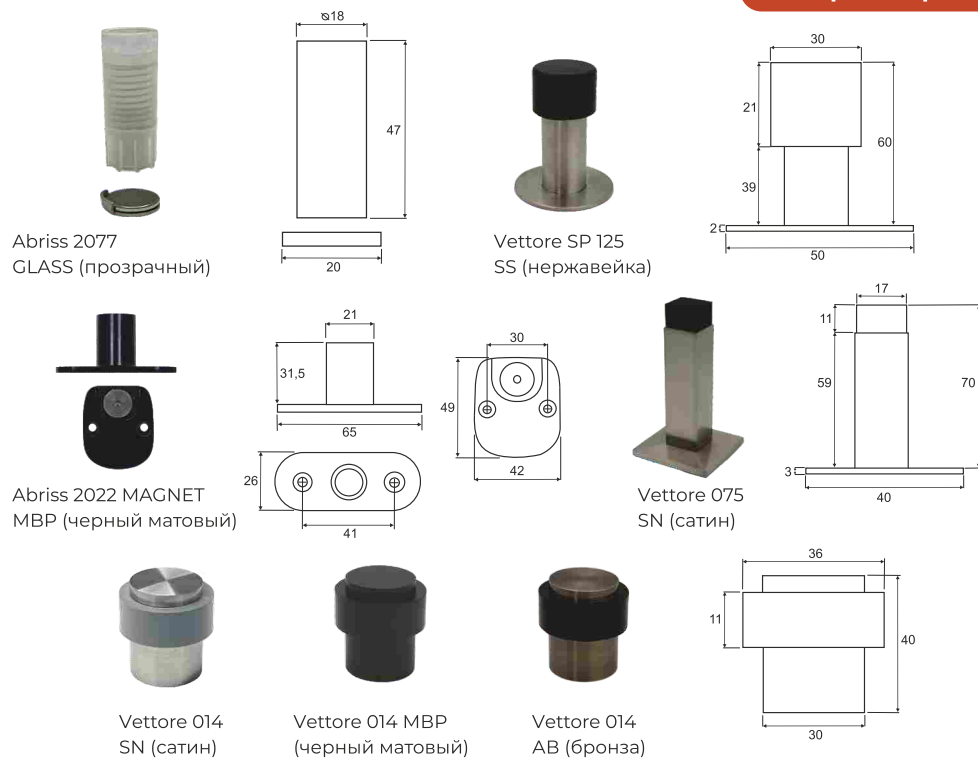

Противопожарная фурнитура

VETTORE

Цилиндровые механизмы

Vettore 1739
для противопожарных дверей
CP (хром)

Vettore 1919
для противопожарных дверей
MBP (черный матовый)

- Vettore ZN M70 Z GP (40x30)
- Vettore ZN M70 Z NI (40x30)
- Vettore ZN M70 ZC GP (35Tx35)
- Vettore ZN M70 ZC AB (35Tx35)
- Vettore ZN M70 ZC MBP (35Tx35)
- Vettore ZN M70 ZC NI (35Tx35)
- Vettore ZN M70 ZC NI (40Tx30)
- Vettore ZN M70 ZC NI (30Tx40)
- Vettore ZN M80 Z NI (40x40)
- Vettore ZN M80 Z NI (30x50)
- Vettore ZN M80 Z NI (35x45)
- Vettore ZN M80 ZC NI (35Tx45)
- Vettore ZN M80 ZC GP (40Tx40)
- Vettore ZN M80 ZC NI (30Tx50)
- Vettore ZN M80 ZC NI (40Tx40)
- Vettore ZN M80 ZC NI (45Tx35)
- Vettore ZN M85 Z NI (35x50)
- Vettore ZN M85 Z NI (32x53)
- Vettore ZN M85 ZC NI (32Tx53)
- Vettore ZN M90 Z NI (35x55)
- Vettore ZN M90 Z NI (30x60)
- Vettore ZN M90 Z NI (40x50)
- Vettore ZN M90 Z NI (45x45)
- Vettore ZN M90 ZC CP (45Tx45)
- Vettore ZN M90 ZC NI (50Tx40)
- Vettore ZN M90 ZC NI (45Tx45)
- Vettore ZN M90 ZC NI (35Tx55)
- Vettore ZN M90 ZC NI (40Tx50)
- Vettore ZN M100 Z NI (50x50)
- Vettore ZN M100 ZC NI (55Tx45)
- Vettore ZN M100 ZC NI (45Tx55)
- Vettore ZN M100 ZC NI (50Tx50)
- Vettore ZN M100 Z NI (35x65)
- Vettore ZN M100 Z NI (45x55)
- Vettore ZN M110 Z NI (55x55)
- Vettore ZN M110 ZC NI (55Tx55)
- Vettore ZN M110 ZC NI (60Tx50)
- Vettore ZN M110 ZC NI (50Tx60)
- Vettore ZN M110 Z NI (50x60)
- Vettore ZN M120 ZC NI (60Tx60)
- Vettore ZN M120 Z NI (60x60)