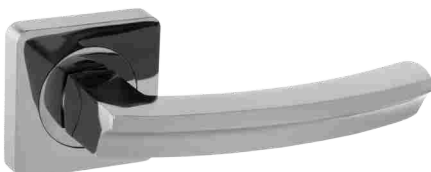

Vettore R06.033
BN (черный глянцевый)