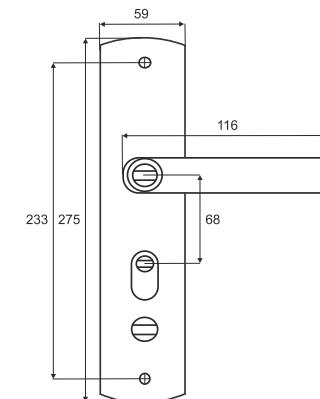

Ручки на планке для пластиковых дверей

Vettore PVH 85-28
BR (коричневый)

MWP
(белый)

MBP
(черный
матовый)

Basara FL-6230 L/R
(без подсветки;
левая/правая)

Basara FL-6232 L/R
(с подсветкой;
левая/правая)

Basara FL-6200 UNI
(универсальная)