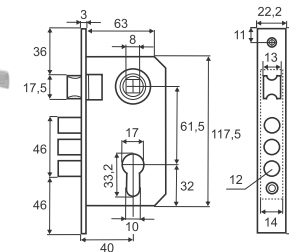

Межкомнатные механизмы (PLASTIC)

Навесные замки

Велосипедные замки

Врезной замок с ручкой на планке

5 ключей

5 ключей

5 ключей