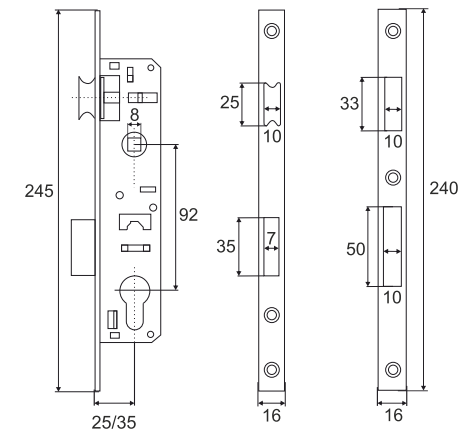

Vettore
192P - 25 CP, 192P - 35
CP (хром)