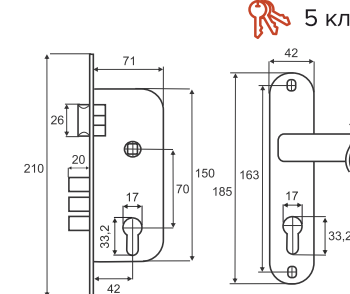

Vettore 1423
AB (бронза)

Vettore 1423
CP (хром)

Комплекты

VETTORE

Врезной замок с ручкой на планке

Vettore 1523 M60Z
AB (бронза)

Vettore 1523 M60Z
CP (хром)

5 ключей