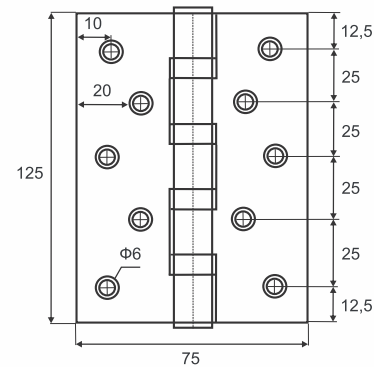

Vettore 100x70x2,5mm - 4BB
Vettore 100x75x2,5mm - 4BB
Vettore 125x75x2,5mm - 4BB
SN (сатин)

Vettore 100x75x2,5mm - 4BB
CP (хром)

Vettore 100x75x2,5mm - 4BB
BN (черный никель)

Петли дверные

Универсальные петли