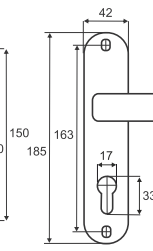

Basara 1323
CP (хром)

5 ключей

Basara 1523 M60Z
AB (бронза)

Basara 1523 M60Z
CP (хром)

Продукция	Кол-во в минибоксе (шт)	Кол-во в коробке (шт)
Дверная фурнитура		
Торцевой шпингалет 140	20	240
Торцевой шпингалет CX 100	80	
Упор 002	20	200
Упор 015	20	200
Упор 2022	100	
Упор 014	100/120/250	
Упор SP 125	10/200	
Упор 075	160	
Упор 2077 SN / GLASS	10/200	
Доводчики	10	
Уплотнитель	6	
Замки врезные под евроцилиндр		
968-45	968-55	25
9011 SR-3R		50
194-40		30
2001		30
7-72/55		25
Замки врезные под крестовой ключ		
189 4MF		30
900 AF		30
Замки врезные под сувальдный ключ		
		30
Узкопрофильные замки		
		30
Замки навесные		
HG 376	HG 377	6
CODE 2023	HEART RED	300
BW 367 (MBC 127)		6
BW 365 (MBC 125) BW 366 (MBC 126)	HG 375	6
TL-BZ 4-50	TL-BZ 4-70	12
TL-BZ 4-60		72
TL-BZ-4-40		12
BW 363 (MBC 123)	BW 364 (MBC 124)	12
BW 365 L	BW 366 L	12
TL-BZ-4-30		12
ZN 580		18
ZN 590		12
ZN 2-3-70		30
ZN 2-3-80		24
ZN 2-3-90		18
Раздвижные системы		
Ролики		30
Ручки L010		50
Ручки L020	10	100
Ручки L030		30
Замки накладные		
RJ 105 B		12
3H-40 MWP		20
3H-2		20/30
Противопожарная фурнитура		
1919	1739	24
Ручки для пластиковых дверей		
PVN 85-28		20