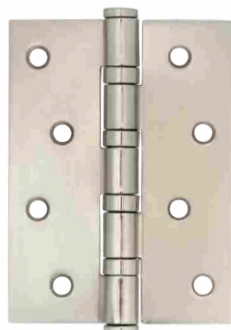

Vettore
100x75x2,5mm - 1BB L/R
(левая/правая) GR (графит)

Vettore
100x75x2,5mm - 1BB L/R
(левая/правая)
MBP (черный матовый)

Петли дверные

Универсальные петли

Vettore 100x70x2,5mm - 4BB
Vettore 100x75x2,5mm - 4BB
Vettore 125x75x2,5mm - 4BB
AB (бронза)