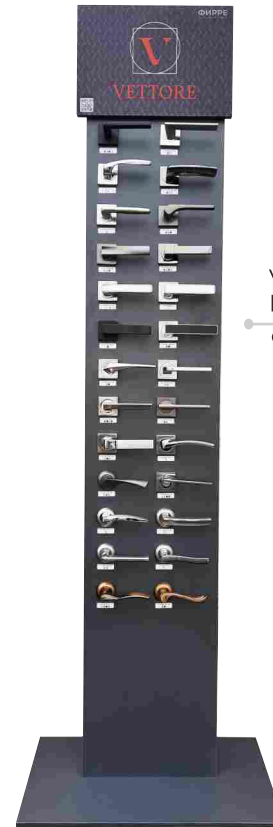

Продукция	Кол-во в минибоксе (шт)	Кол-во в коробке (шт)
Комплекты		
1023 m60z		12
1126 m60		24
1523m60z	2223m70z	12
1323		12
1423	232 L/R	10
7255-2	7255-4	12
5523-2	5523-4	20
Межкомнатные механизмы		
170		
170 OVAL KEVLAR		30
170 KEVLAR		
C-03A		
C-03B		
C-03B KEVLAR		100
C-03B MAGNET		
C-07B		
251 WC		50
WC 410 B-S KEVLAR		
WC 410 B-S MAGNET		
WC 530 B-S MAGNET		30
410 C-S KEVLAR		
410 C-S MAGNET		
530 C-S MAGNET		
Ручки на планке		
70.323 AL	A55.323 MP	
42.323 AL	55.323 MP	
85.323 AL	77.323 AL	20
85.423 AL	85.326 AL	
B55.723 - 47		
61.323 mini	62.323 WC	2
61.1313 mini	62.1313 WC	20
Ручка на планке 008		30
Ручки раздельные		
Серия R06 BASARA		30
Серия R07 BASARA		20
Серия R06, R07, R20, R21		20
Ручки R07.026, R07.023		40
Серия R25, R50		12
Ручка-защелка (КНОВ) A8581, A6072		30
Ручка-защелка (КНОВ) A8023, A891		20
Поворотники	5	50
Накладки под цилиндр	10	100
ET 2001 МАСС, CF, MWP/GP	10	100
Комплекты для китайских дверей		
Замок врезной		20
Ручки на планке / AUTO		20
Цилиндровые механизмы		
ZN	12	120
BR K 123	10	100
Велосипедные замки		
B3 650	B3 800	120
B3 1000	CODE - 650	60
Дверные петли		
		100

VETTORE
R06, R07
Односторонний