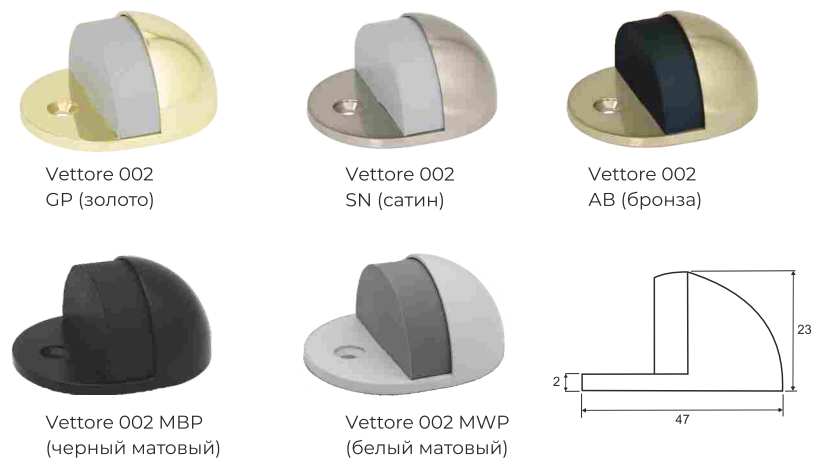

Vettore 7255-2
SN (сатин)

Vettore 7255-4
AB (бронза)

Vettore 7255-4
SN (сатин)

Дверная фурнитура

Торцевые шпингалеты

Дверная фурнитура

Упоры дверные

Упоры дверные