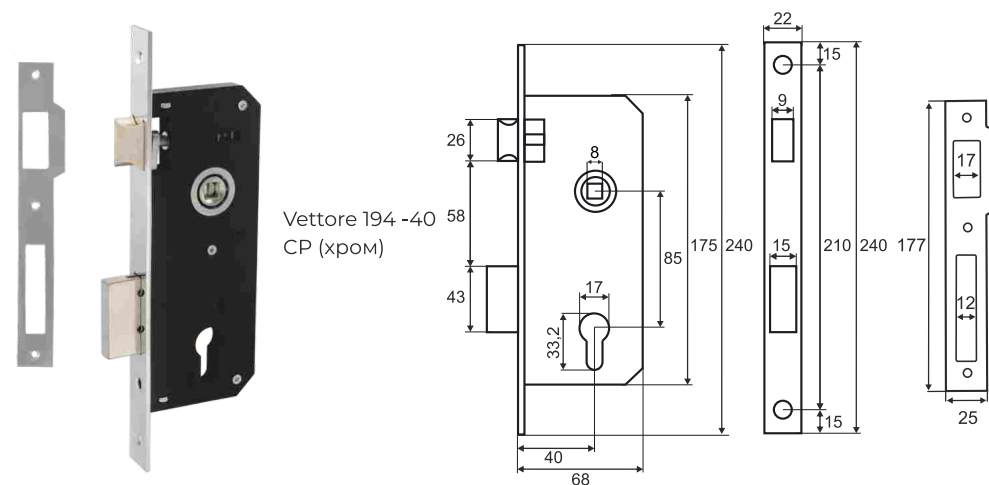

Abriss 100x70x3mm - 4BB
Abriss 100x75x3mm - 4BB
MBP (черный матовый)

Замки врезные

Под евроцилиндр

Vettore 2001 CP (хром)
Vettore 2001 CP (хром)
(Тех. комплект)

Vettore 7-72/55
NI (никель)

Замки врезные

Под евроцилиндр