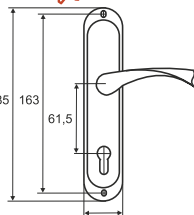

5 ключей

5 ключей