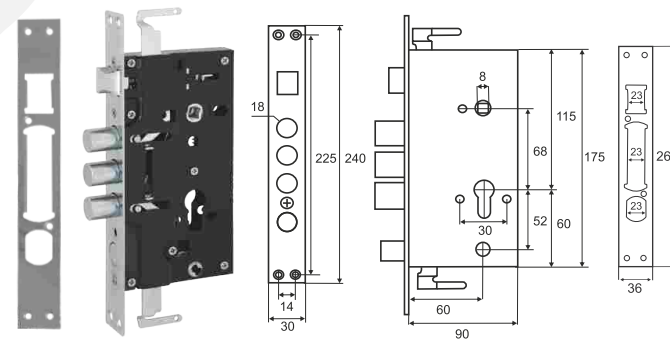

V Дверная фурнитура

BASARA

Фурнитура для китайских дверей

Квадрат
Vettore 110 mm
Vettore 130 mm
Vettore 150 mm
Vettore 160 mm

Возвратная пружина
Basara SPRING

Замки накладные

Электромеханический замок
Vettore RJ 105 B SN (сатин)
(нержавеющая сталь)

5 ключей /
3 ключа

Basara 3H-40
MWP (белый)

5 ключей

Vettore 3H-2
MP (порошковый)

5 ключей

Vettore 3H-MC-114-6
MP (порошковый)

5 ключей

Замки с круглым ригелем

Basara A14-4C L/R
(левый/правый)
CP (хром)

Basara A16 L/R AUTO
(левый/правый,автомат)
CP (хром)