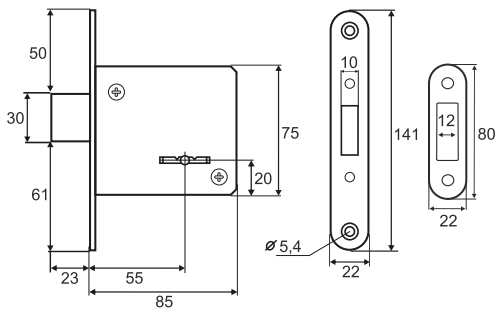

Замки врезные

Под евроцилиндр

Замки врезные

Под сувальдный ключ

3 ключа

Vettore 3B 8-4 CP (хром)

Замки врезные

Под сувальдный ключ