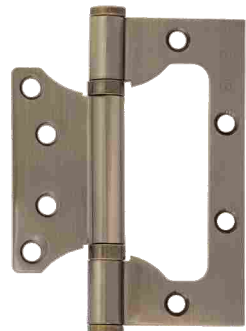

Vettore
FLUSH 100x63x2,0mm
FLUSH 100x75x2,5mm
FLUSH 125x75x2,5mm
AB (бронза)