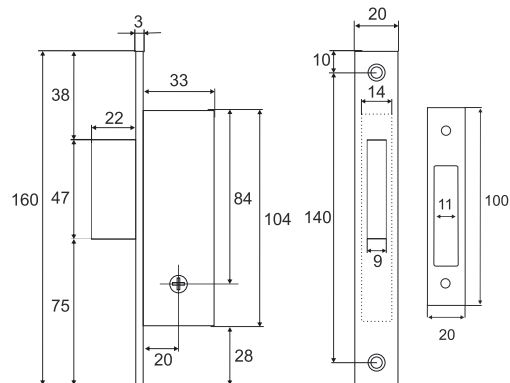

Замки врезные узкопрофильные

Под крестовой ключ

Vettore 71
(под крестовой ключ, 5 ключей)
CP (хром)