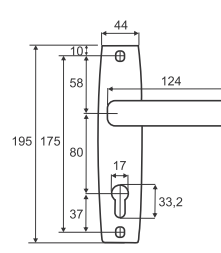

Межкомнатные механизмы (PLASTIC)

Навесные замки

Велосипедные замки

Врезной замок с ручкой на планке

5 ключей

5 ключей

5 ключей