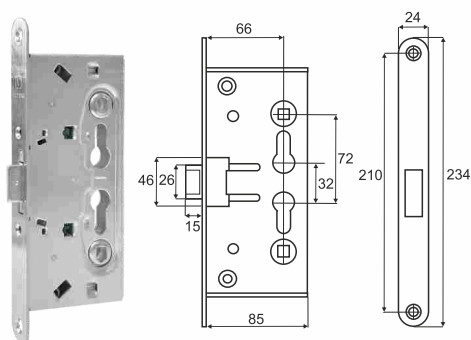

Противопожарная фурнитура

VETTORE

Цилиндровые механизмы

Vettore 1739
для противопожарных дверей
CP (хром)

Vettore 1919
для противопожарных дверей
MBP (черный матовый)

- Vettore ZN M70 Z GP (40x30)
- Vettore ZN M70 Z NI (40x30)
- Vettore ZN M70 ZC GP (35Tx35)
- Vettore ZN M70 ZC AB (35Tx35)
- Vettore ZN M70 ZC MBP (35Tx35)
- Vettore ZN M70 ZC NI (35Tx35)
- Vettore ZN M70 ZC NI (40Tx30)
- Vettore ZN M70 ZC NI (30Tx40)
- Vettore ZN M80 Z NI (40x40)
- Vettore ZN M80 Z NI (30x50)
- Vettore ZN M80 Z NI (35x45)
- Vettore ZN M80 ZC NI (35Tx45)
- Vettore ZN M80 ZC GP (40Tx40)
- Vettore ZN M80 ZC NI (30Tx50)
- Vettore ZN M80 ZC NI (40Tx40)
- Vettore ZN M80 ZC NI (45Tx35)
- Vettore ZN M85 Z NI (35x50)
- Vettore ZN M85 Z NI (32x53)
- Vettore ZN M85 ZC NI (32Tx53)
- Vettore ZN M90 Z NI (35x55)
- Vettore ZN M90 Z NI (30x60)
- Vettore ZN M90 Z NI (40x50)
- Vettore ZN M90 Z NI (45x45)
- Vettore ZN M90 ZC CP (45Tx45)
- Vettore ZN M90 ZC NI (50Tx40)
- Vettore ZN M90 ZC NI (45Tx45)
- Vettore ZN M90 ZC NI (35Tx55)
- Vettore ZN M90 ZC NI (40Tx50)
- Vettore ZN M100 Z NI (50x50)
- Vettore ZN M100 ZC NI (55Tx45)
- Vettore ZN M100 ZC NI (45Tx55)
- Vettore ZN M100 ZC NI (50Tx50)
- Vettore ZN M100 Z NI (35x65)
- Vettore ZN M100 Z NI (45x55)
- Vettore ZN M110 Z NI (55x55)
- Vettore ZN M110 ZC NI (55Tx55)
- Vettore ZN M110 ZC NI (60Tx50)
- Vettore ZN M110 ZC NI (50Tx60)
- Vettore ZN M110 Z NI (50x60)
- Vettore ZN M120 ZC NI (60Tx60)
- Vettore ZN M120 Z NI (60x60)