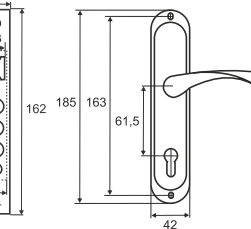

Basara
BS-30 (32mm) GP
BS-40 (38mm) GP
BS-50 (50mm) GP
BS-60 (63mm) GP
BS-70 (75mm) GP
(золото)

Велосипедные замки

Basara B3-650 mm
Basara B3-800 mm
Basara B3-1000 mm
MBP (черный)

Basara B3-650 mm
CODE (кодовый)
MBP (черный)

Врезной замок с ручкой на планке

Basara 1023 M60Z
AB (бронза)

Basara 1023 M60Z
NI (никель)

5 ключей

Basara 1126 M60Z
AB (бронза)

Basara 1126 M60Z
NI (никель)

5 ключей

Basara 1323
AB (бронза)