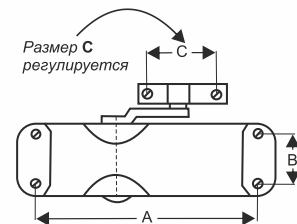

Vettore C-50 (до 50 кг)	A	132
	B	19,0
	C	34,0 - 40,0
Vettore C-80 (до 80 кг)	A	162,0
	B	19,0
	C	34,0 - 40,0
Vettore C-100 (до 100 кг)	A	188,0
	B	19,0
	C	34,0 - 40,0
Vettore C-120 (до 120 кг)	A	229,0
	B	18,0
	C	34,0 - 40,0

TM VETTORE	Цвет	TM BASARA	Цвет
Vettore C - 50 (до 50 кг)	○ ● ●	Basara C - 100 (до 100 кг)	○ ● ●
Vettore C - 80 (до 80 кг)	○ ● ●	Basara C - 120 (до 120 кг)	● ●
Vettore C - 100 (до 100 кг)	○ ● ●		
Vettore C - 120 (до 120 кг)	● ●		

Уплотнители

Vettore
профиль D
черный, 50 м
черный, 40 м

Vettore
профиль D
черный, 100 м
коричневый, 100 м

Vettore
профиль E
черный, 150 м
коричневый, 150 м

Vettore
профиль P
коричневый, 100 м

Vettore 7255-2
SN (сатин)