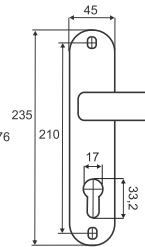

5 ключей

Vettore 5523-4
AB (бронза)