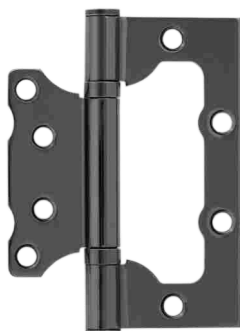

Vettore C-03B 100 KEVLAR

Vettore C-07B 107

Петли дверные

Накладные петли

Vettore
FLUSH 100x75x2,5mm
МАСС (кофе)

Vettore
FLUSH 100x75x2,5mm
FLUSH 125x75x2,5mm
CP (хром)

Vettore
FLUSH 100x63x2,0mm
FLUSH 100x75x2,5mm
GP (золото)