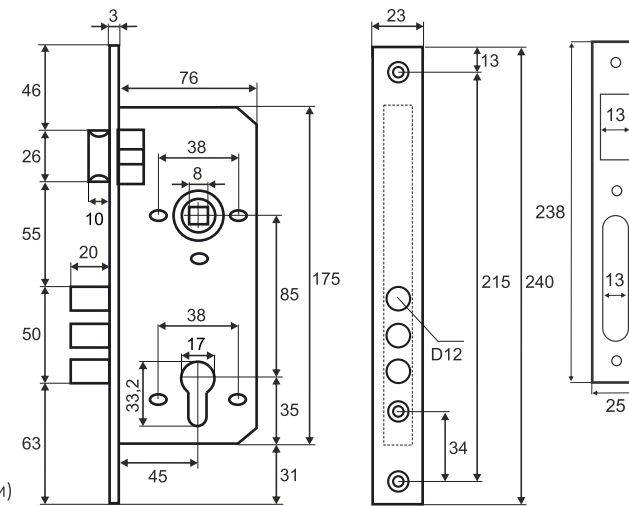

Abriss 100x70x3mm - 4BB
Abriss 100x75x3mm - 4BB
MBP (черный матовый)

Замки врезные

Под евроцилиндр

Vettore 2001 CP (хром)
Vettore 2001 CP (хром)
(Тех. комплект)

Vettore 7-72/55
NI (никель)

Замки врезные

Под евроцилиндр