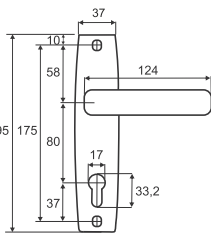

Vettore 1423
AB (бронза)