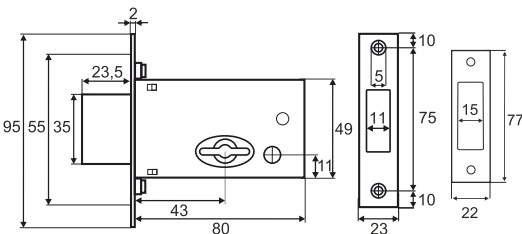

5 ключей

Vettore 008 CP (хром)

5 ключей

Vettore 700 CP (хром)

Vettore 008
(ручка на планке)
MP (порошковый)

5 ключей

Vettore 800 CP (хром)

5 ключей