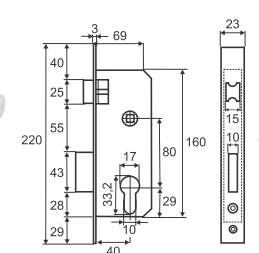

Межкомнатные механизмы (PLASTIC)

Навесные замки

Велосипедные замки

Врезной замок с ручкой на планке

5 ключей

5 ключей

5 ключей