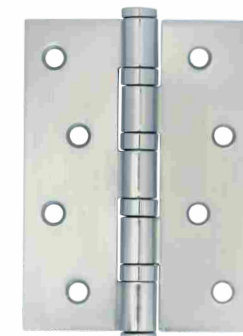

Vettore 100x70x2,5mm - 4BB
Vettore 100x75x2,5mm - 4BB
Vettore 125x75x2,5mm - 4BB
SN (сатин)

Vettore 100x75x2,5mm - 4BB
CP (хром)

Vettore 100x75x2,5mm - 4BB
BN (черный никель)

Петли дверные

Универсальные петли