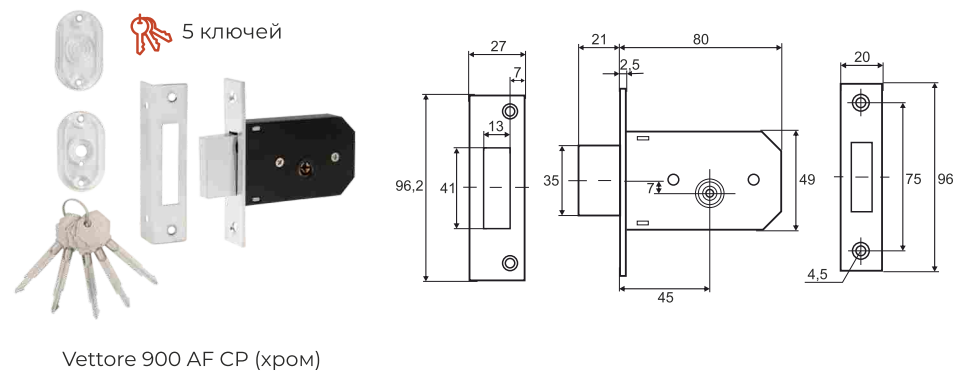

Замки врезные

Под евроцилиндр

Замки врезные

Под сувальдный ключ

3 ключа

Vettore 3B 8-4 CP (хром)

Замки врезные

Под сувальдный ключ