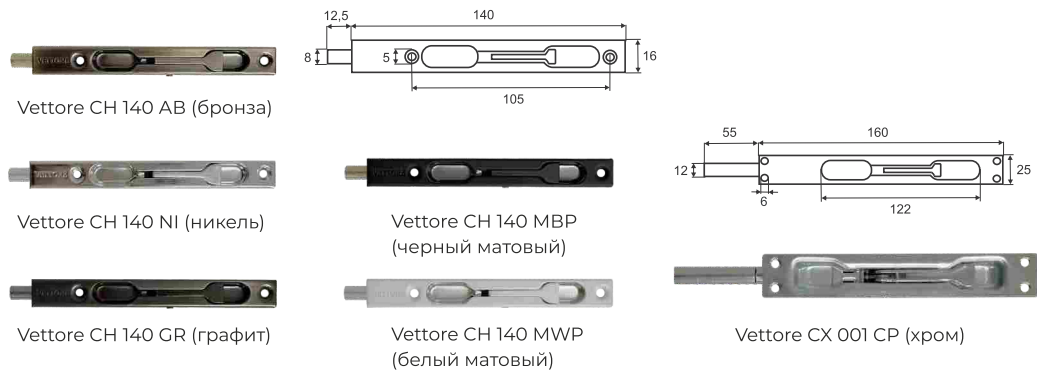

Vettore 7255-2
SN (сатин)

Vettore 7255-4
AB (бронза)

Vettore 7255-4
SN (сатин)

Дверная фурнитура

Торцевые шпингалеты

Дверная фурнитура

Упоры дверные

Упоры дверные