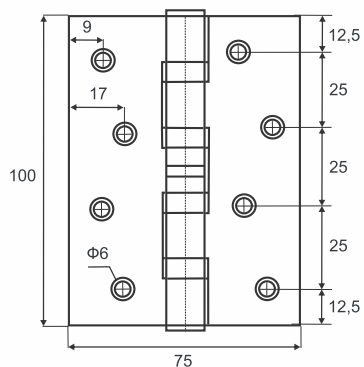

Vettore
100x75x2,5mm - 1BB L/R
(левая/правая) GR (графит)

Vettore
100x75x2,5mm - 1BB L/R
(левая/правая)
MBP (черный матовый)

Петли дверные

Универсальные петли

Vettore 100x70x2,5mm - 4BB
Vettore 100x75x2,5mm - 4BB
Vettore 125x75x2,5mm - 4BB
AB (бронза)