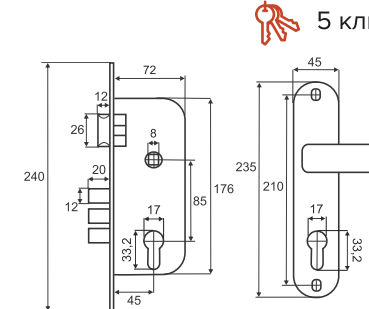

Комплекты

Врезной замок с ручкой на планке

5 ключей

5 ключей

Комплекты

VETTORE

Врезной замок с ручкой на планке

5 ключей

5 ключей