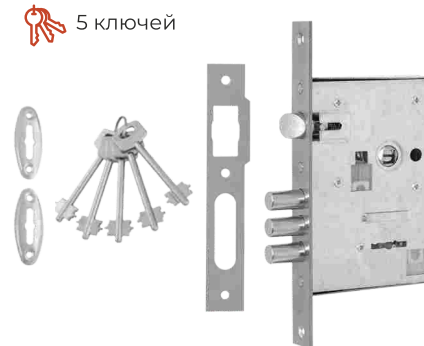

Замки врезные

Под сувальдный ключ

5 ключей

Vettore 008 CP (хром)