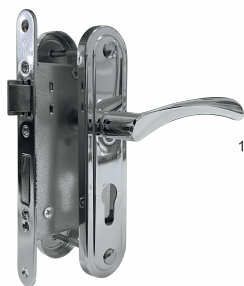

Vettore 2223 M60Z
AB (бронза)

Vettore 2223 M60Z
SN (сатин)

5 ключей

Vettore 5523-4
AB (бронза)

Vettore 5523-4
CP (хром)

Комплекты

Врезной замок с ручкой на планке

Vettore 5523-2
AB (бронза)