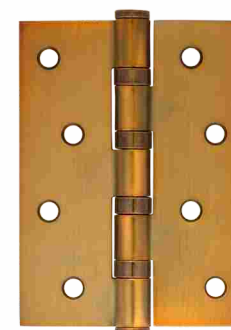

Vettore 100x75x2,5mm - 4BB
MCP (матовый хром)