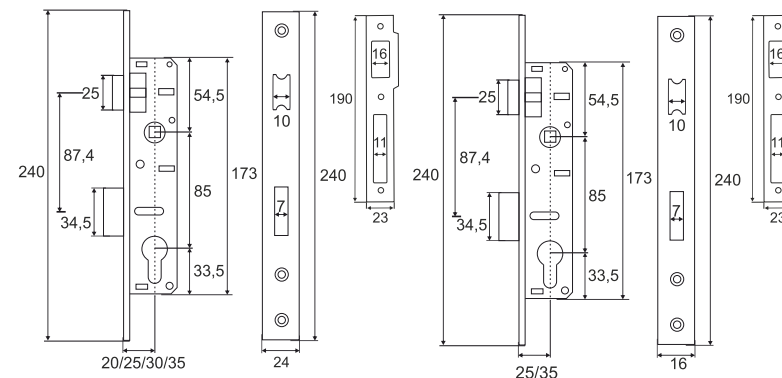

Vettore 1082 CP (хром)
(длинный ключ)

Замки врезные узкопрофильные

Под крестовой ключ

Vettore 71
(под крестовой ключ, 5 ключей)
CP (хром)

Замки врезные узкопрофильные

Под цилиндр

Vettore
153 - 20 CP, 153 - 25 CP, 153 - 30 CP, 153 - 35
CP (хром)