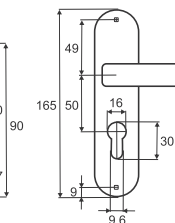

Врезной замок с ручкой на планке

Basara 1023 M60Z
AB (бронза)

Basara 1023 M60Z
NI (никель)

5 ключей

Basara 1126 M60Z
AB (бронза)

Basara 1126 M60Z
NI (никель)

5 ключей

Basara 1323
AB (бронза)