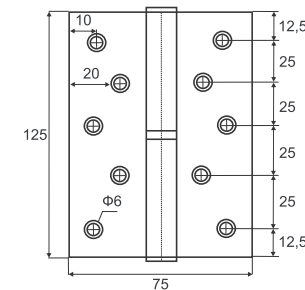

Петли дверные

Накладные петли

Петли дверные

Накладные петли

Съемные петли