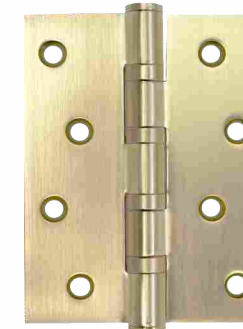

Vettore 100x75x2,5mm - 4BB
MACC (кофе)

Vettore 100x75x2,5mm - 4BB
MWP (белый матовый)