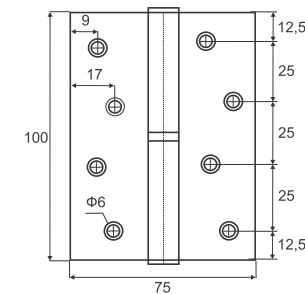

Vettore
FLUSH 100x75x2,5mm
SSG (сатинованное золото)

Съемные петли

Vettore
100x75x2,5mm - 1BB L/R
125x75x2,5mm - 1BB L/R
(левая/правая) AB (бронза)

Vettore
100x75x2,5mm - 1BB L/R
125x75x2,5mm - 1BB L/R
(левая/правая) SN (сатин)