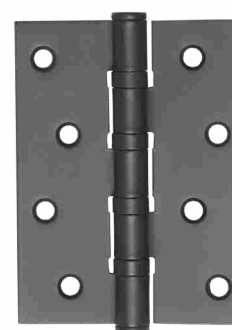

Петли дверные

Универсальные петли

Петли дверные

Универсальные петли