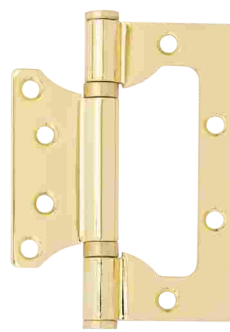

Vettore C-03B 100 KEVLAR

Vettore C-07B 107

Петли дверные

Накладные петли

Vettore
FLUSH 100x75x2,5mm
МАСС (кофе)

Vettore
FLUSH 100x75x2,5mm
FLUSH 125x75x2,5mm
CP (хром)

Vettore
FLUSH 100x63x2,0mm
FLUSH 100x75x2,5mm
GP (золото)