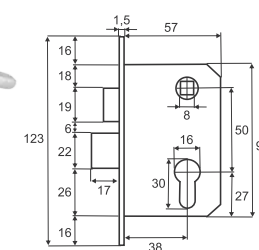

Врезной замок с ручкой на планке

Basara 1023 M60Z
AB (бронза)

Basara 1023 M60Z
NI (никель)

5 ключей

Basara 1126 M60Z
AB (бронза)

Basara 1126 M60Z
NI (никель)

5 ключей

Basara 1323
AB (бронза)