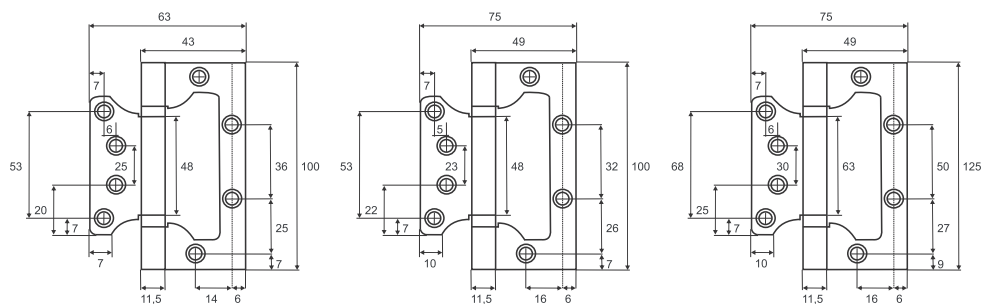

Петли дверные

Накладные петли

Vettore
FLUSH 100x75x2,5mm
МАСС (кофе)