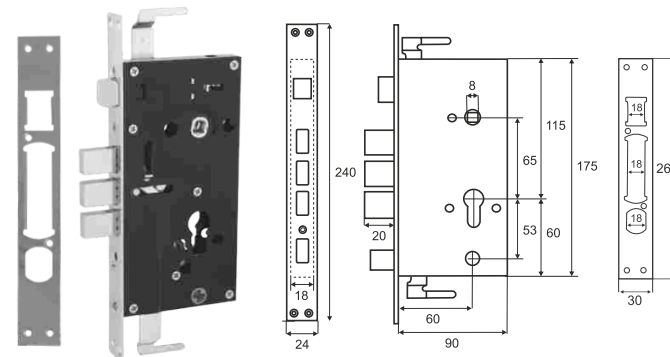

Замки с прямоугольным ригелем

Basara A18-01 L/R
(левый/правый)
CP (хром)

Basara A20 L/R AUTO
(левый/правый,автомат)
CP (хром)