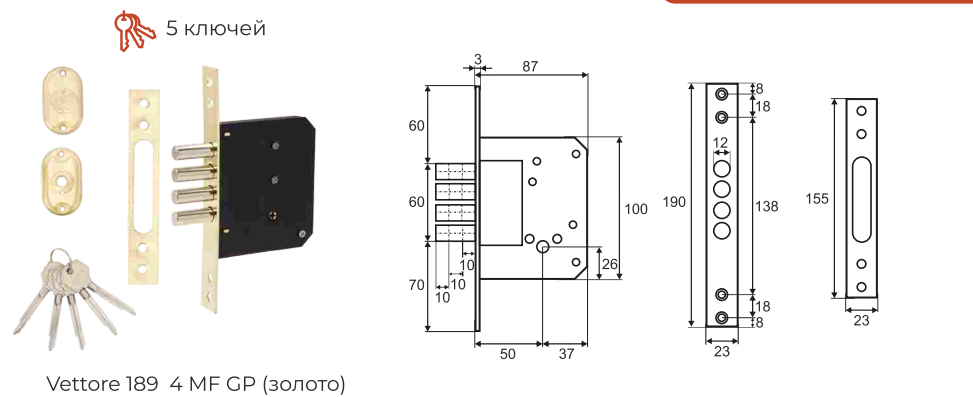

Замки врезные

Под евроцилиндр

Замки врезные

Под сувальдный ключ

3 ключа

Vettore 3B 8-4 CP (хром)

Замки врезные

Под сувальдный ключ