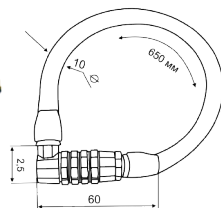

Basara
BS-30 (32mm) GP
BS-40 (38mm) GP
BS-50 (50mm) GP
BS-60 (63mm) GP
BS-70 (75mm) GP
(золото)

Велосипедные замки

Basara B3-650 mm
Basara B3-800 mm
Basara B3-1000 mm
MBP (черный)

Basara B3-650 mm
CODE (кодовый)
MBP (черный)