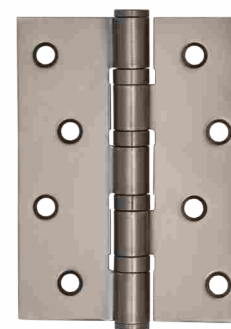

Vettore 100x75x2,5mm - 4BB
MBP (черный матовый)

Vettore 100x75x2,5mm - 4BB
MACC (кофе)