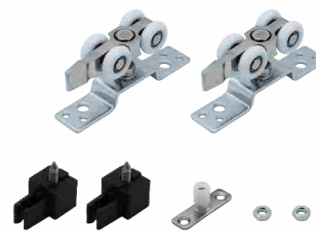

SN (сатин)

AB (бронза)

Vettore A8581 ET, A8581 BK

MBP (черный матовый)

V Раздвижные системы

Vettore ESW - 123
(100 кг)

Vettore L 010
MBP (черный матовый)

Vettore L 010
AB (бронза)