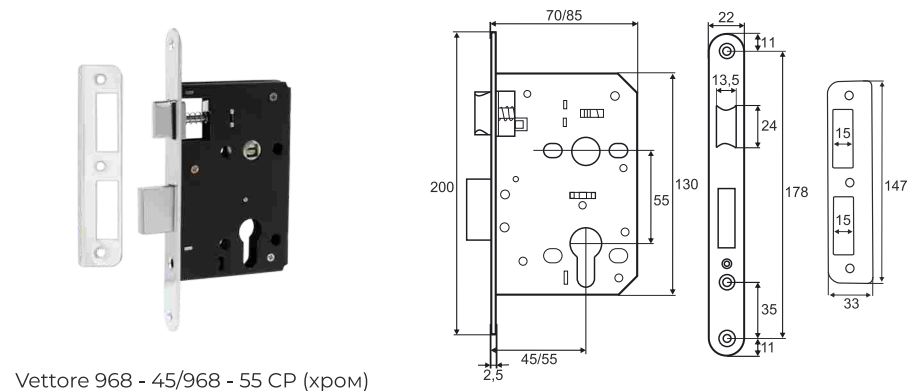

Замки врезные

Под евроцилиндр