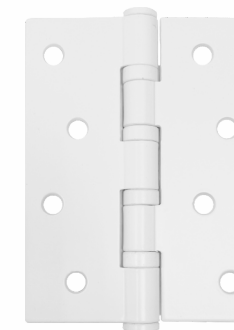

Vettore 100x75x2,5mm - 4BB
MCP (матовый хром)