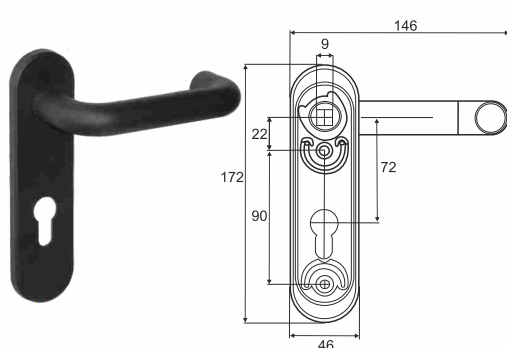

Противопожарная фурнитура

VETTORE

Цилиндровые механизмы

Vettore 1739
для противопожарных дверей
CP (хром)

Vettore 1919
для противопожарных дверей
MBP (черный матовый)

- Vettore ZN M70 Z GP (40x30)
- Vettore ZN M70 Z NI (40x30)
- Vettore ZN M70 ZC GP (35Tx35)
- Vettore ZN M70 ZC AB (35Tx35)
- Vettore ZN M70 ZC MBP (35Tx35)
- Vettore ZN M70 ZC NI (35Tx35)
- Vettore ZN M70 ZC NI (40Tx30)
- Vettore ZN M70 ZC NI (30Tx40)
- Vettore ZN M80 Z NI (40x40)
- Vettore ZN M80 Z NI (30x50)
- Vettore ZN M80 Z NI (35x45)
- Vettore ZN M80 ZC NI (35Tx45)
- Vettore ZN M80 ZC GP (40Tx40)
- Vettore ZN M80 ZC NI (30Tx50)
- Vettore ZN M80 ZC NI (40Tx40)
- Vettore ZN M80 ZC NI (45Tx35)
- Vettore ZN M85 Z NI (35x50)
- Vettore ZN M85 Z NI (32x53)
- Vettore ZN M85 ZC NI (32Tx53)
- Vettore ZN M90 Z NI (35x55)
- Vettore ZN M90 Z NI (30x60)
- Vettore ZN M90 Z NI (40x50)
- Vettore ZN M90 Z NI (45x45)
- Vettore ZN M90 ZC CP (45Tx45)
- Vettore ZN M90 ZC NI (50Tx40)
- Vettore ZN M90 ZC NI (45Tx45)
- Vettore ZN M90 ZC NI (35Tx55)
- Vettore ZN M90 ZC NI (40Tx50)
- Vettore ZN M100 Z NI (50x50)
- Vettore ZN M100 ZC NI (55Tx45)
- Vettore ZN M100 ZC NI (45Tx55)
- Vettore ZN M100 ZC NI (50Tx50)
- Vettore ZN M100 Z NI (35x65)
- Vettore ZN M100 Z NI (45x55)
- Vettore ZN M110 Z NI (55x55)
- Vettore ZN M110 ZC NI (55Tx55)
- Vettore ZN M110 ZC NI (60Tx50)
- Vettore ZN M110 ZC NI (50Tx60)
- Vettore ZN M110 Z NI (50x60)
- Vettore ZN M120 ZC NI (60Tx60)
- Vettore ZN M120 Z NI (60x60)