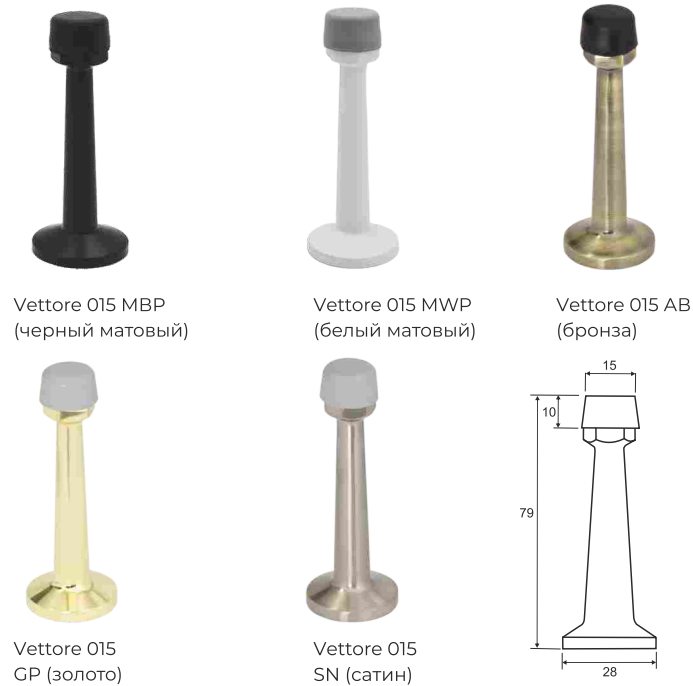

Упоры дверные