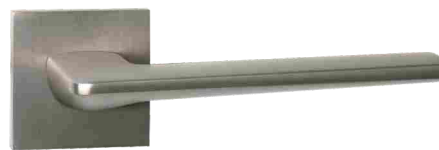

Abriss R50.150
MCP (матовый хром)

Abriss R50.150
MSN (сатин)

Abriss R50.177
MBP (черный матовый)

Abriss R50.177
CP (хром)

Раздельные ручки ЦАМ на тонком основании

Abriss R50.177
MSN (сатин)

Abriss R50.177
GR (графит)