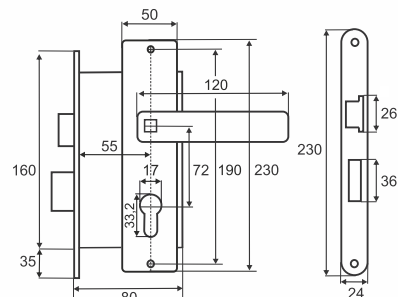

Vettore 7255-4
AB (бронза)