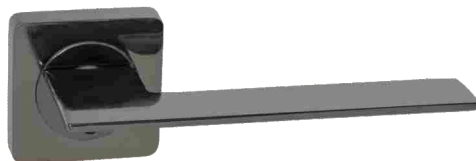

Vettore R06.027
BN (черный глянцевый)