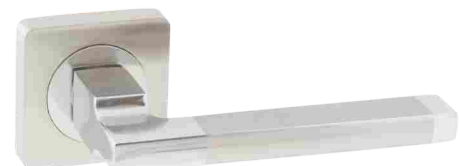

Vettore R06.031
SN/CP (сатин/хром)