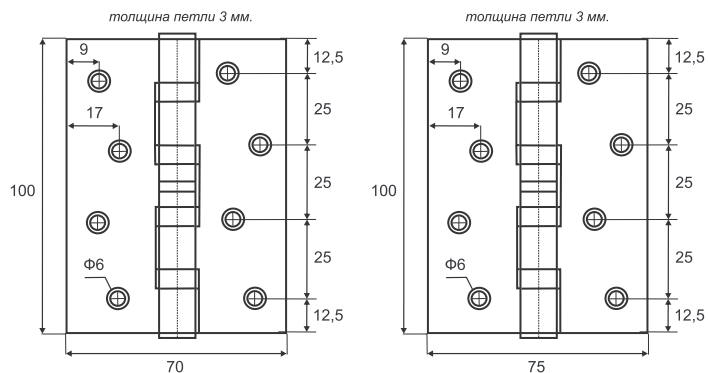

Универсальные петли