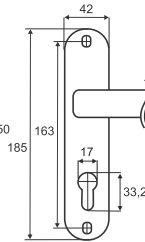

Vettore 1423
AB (бронза)

Vettore 1423
CP (хром)

Комплекты

VETTORE

Врезной замок с ручкой на планке

Vettore 1523 M60Z
AB (бронза)

Vettore 1523 M60Z
CP (хром)

5 ключей