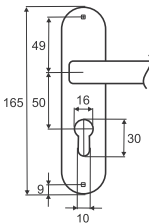

Vettore 1323 M60Z
AB (бронза)