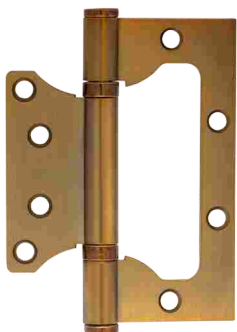

Vettore C-03B 100 KEVLAR

Vettore C-07B 107

Петли дверные

Накладные петли

Vettore
FLUSH 100x75x2,5mm
МАСС (кофе)

Vettore
FLUSH 100x75x2,5mm
FLUSH 125x75x2,5mm
CP (хром)

Vettore
FLUSH 100x63x2,0mm
FLUSH 100x75x2,5mm
GP (золото)