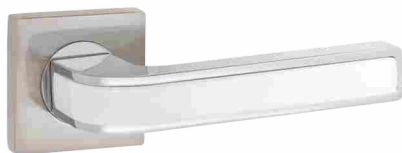

Vettore R06.115
SN/CP/WH (сатин/хром/белый)