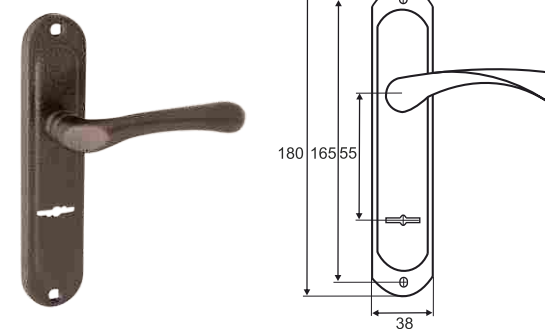

5 ключей

Vettore 008 CP (хром)

5 ключей

Vettore 700 CP (хром)

Vettore 008
(ручка на планке)
MP (порошковый)

5 ключей

Vettore 800 CP (хром)

5 ключей