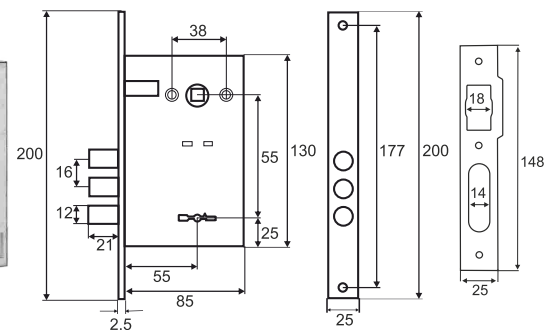

Замки врезные

Под сувальдный ключ

5 ключей

Vettore 008 CP (хром)