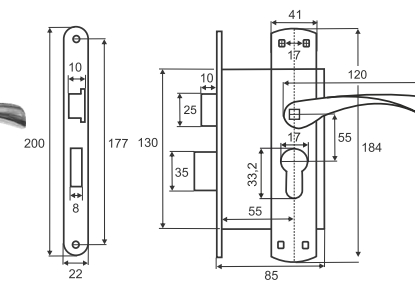

Vettore 2223 M60Z
AB (бронза)

Vettore 2223 M60Z
SN (сатин)

5 ключей

Vettore 5523-4
AB (бронза)

Vettore 5523-4
CP (хром)

Комплекты

Врезной замок с ручкой на планке

Vettore 5523-2
AB (бронза)