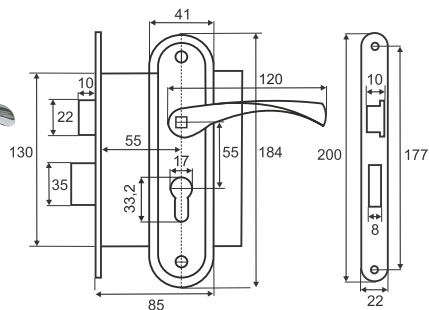

Комплекты

Врезной замок с ручкой на планке

Доводчики

Vettore C-50 (до 50 кг)	A	132
	B	19,0
	C	34,0 - 40,0
Vettore C-80 (до 80 кг)	A	162,0
	B	19,0
	C	34,0 - 40,0
Vettore C-100 (до 100 кг)	A	188,0
	B	19,0
	C	34,0 - 40,0
Vettore C-120 (до 120 кг)	A	229,0
	B	18,0
	C	34,0 - 40,0

TM VETTORE	Цвет	TM BASARA	Цвет
Vettore C - 50 (до 50 кг)	○ ● ●	Basara C - 100 (до 100 кг)	○ ● ●
Vettore C - 80 (до 80 кг)	○ ● ●	Basara C - 120 (до 120 кг)	● ●
Vettore C - 100 (до 100 кг)	○ ● ●		
Vettore C - 120 (до 120 кг)	● ●		

Уплотнители

Vettore
профиль D
черный, 50 м
черный, 40 м

Vettore
профиль D
черный, 100 м
коричневый, 100 м

Vettore
профиль E
черный, 150 м
коричневый, 150 м

Vettore
профиль P
коричневый, 100 м

Vettore 7255-2
SN (сатин)