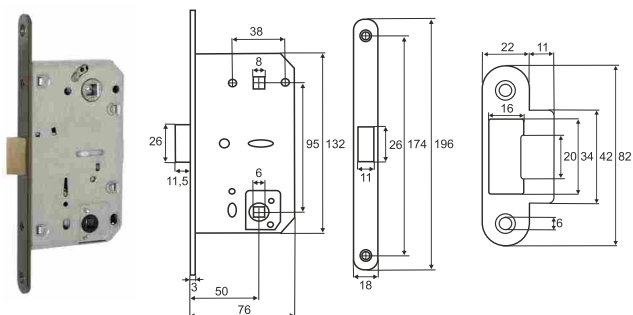

Vettore WC 410 B-S MAGNET

Межкомнатные механизмы