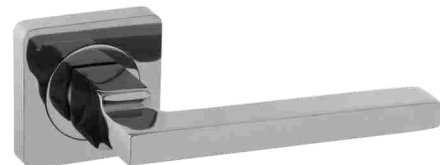

Vettore R06.031
BN (черный глянцевый)