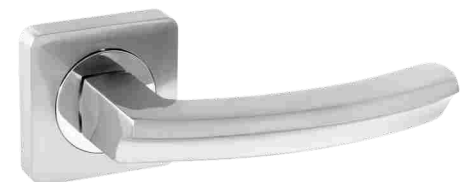

Vettore R06.033
SN/CP (сатин/хром)