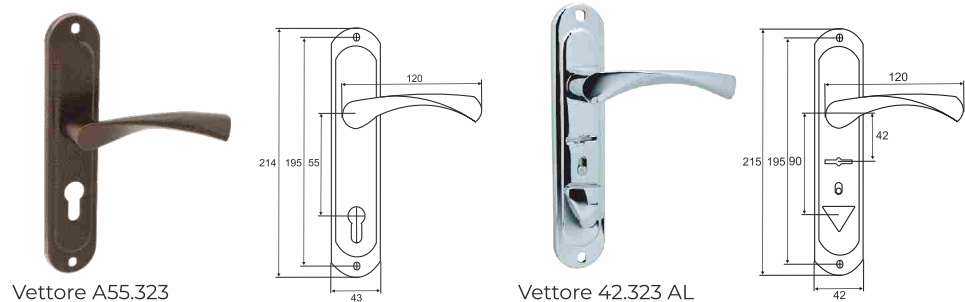

Vettore 72.323-4
AB (бронза)

V Ручки на планке

Для входных дверей

Vettore 55.323
MP (порошковый)

Vettore 55.325
CP (хром)

Vettore 55.325
AB (бронза)

Vettore A55.323
MP (порошковый)

Vettore 42.323 AL
левая/правая
CP (хром)