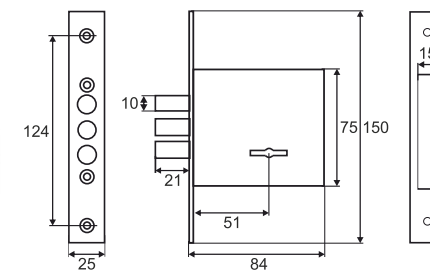

5 ключей

Vettore 008 CP (хром)

5 ключей

Vettore 700 CP (хром)

Vettore 008
(ручка на планке)
MP (порошковый)

5 ключей

Vettore 800 CP (хром)

5 ключей