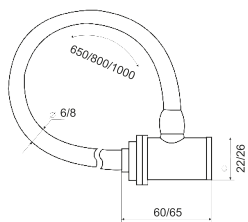

Basara B3-650 mm
Basara B3-800 mm
Basara B3-1000 mm
MBP (черный)