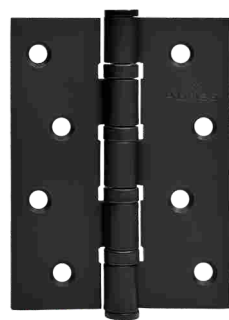

Abriss 100x70x3mm - 4BB
Abriss 100x75x3mm - 4BB
MBP (черный матовый)

Замки врезные

Под евроцилиндр

Vettore 2001 CP (хром)
Vettore 2001 CP (хром)
(Тех. комплект)

Vettore 7-72/55
NI (никель)

Замки врезные

Под евроцилиндр