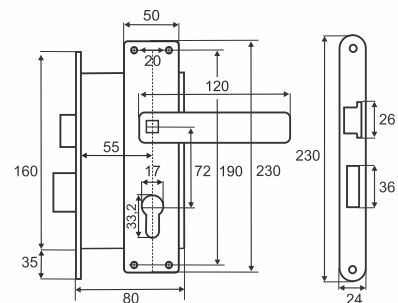

Комплекты

Врезной замок с ручкой на планке

Доводчики

Vettore C-50 (до 50 кг)	A	132
	B	19,0
	C	34,0 - 40,0
Vettore C-80 (до 80 кг)	A	162,0
	B	19,0
	C	34,0 - 40,0
Vettore C-100 (до 100 кг)	A	188,0
	B	19,0
	C	34,0 - 40,0
Vettore C-120 (до 120 кг)	A	229,0
	B	18,0
	C	34,0 - 40,0

TM VETTORE	Цвет	TM BASARA	Цвет
Vettore C - 50 (до 50 кг)	○ ● ●	Basara C - 100 (до 100 кг)	○ ● ●
Vettore C - 80 (до 80 кг)	○ ● ●	Basara C - 120 (до 120 кг)	● ●
Vettore C - 100 (до 100 кг)	○ ● ●		
Vettore C - 120 (до 120 кг)	● ●		

Уплотнители

Vettore
профиль D
черный, 50 м
черный, 40 м

Vettore
профиль D
черный, 100 м
коричневый, 100 м

Vettore
профиль E
черный, 150 м
коричневый, 150 м

Vettore
профиль P
коричневый, 100 м

Vettore 7255-2
SN (сатин)