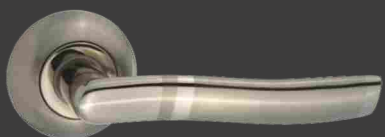

V Ручки

Ручки на отдельном круглом основании

V Ручки

Ручки на отдельном круглом основании

Vettore R07.051
SN/CP (сатин/хром)