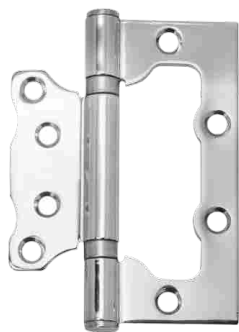

Vettore C-03B 100 KEVLAR

Vettore C-07B 107

Петли дверные

Накладные петли

Vettore
FLUSH 100x75x2,5mm
МАСС (кофе)

Vettore
FLUSH 100x75x2,5mm
FLUSH 125x75x2,5mm
CP (хром)

Vettore
FLUSH 100x63x2,0mm
FLUSH 100x75x2,5mm
GP (золото)