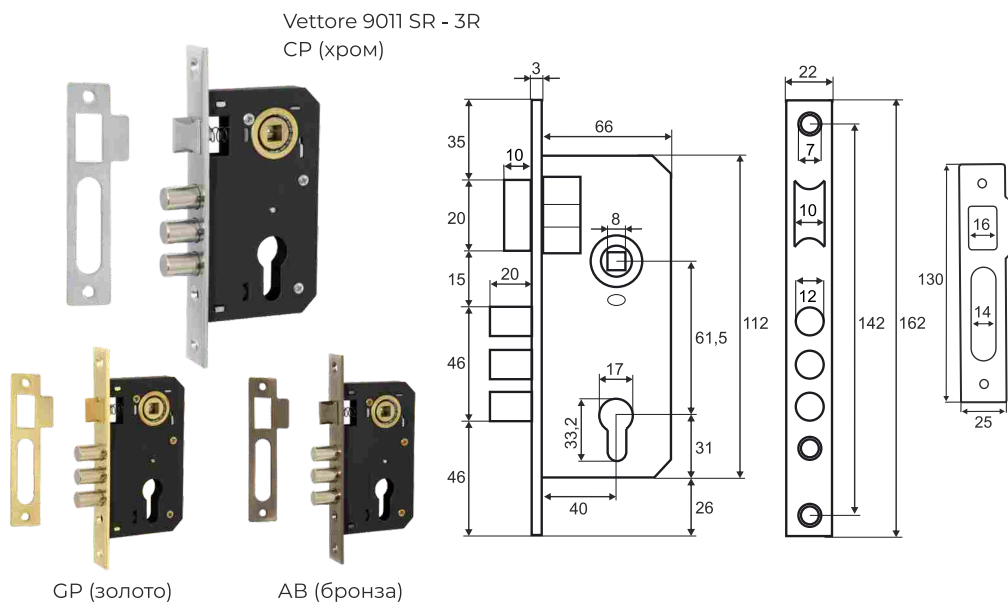

Замки врезные

Под евроцилиндр

Замки врезные

Под сувальдный ключ

3 ключа

Vettore 3B 8-4 CP (хром)

Замки врезные

Под сувальдный ключ