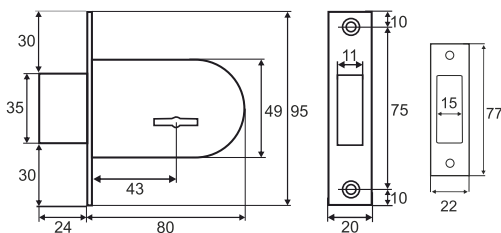

5 ключей

Vettore 700 CP (хром)