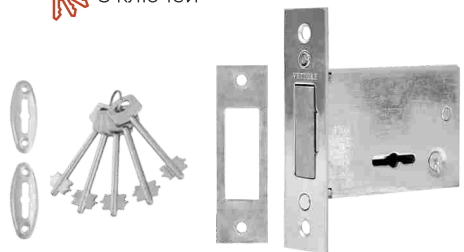

5 ключей

Vettore 800 CP (хром)