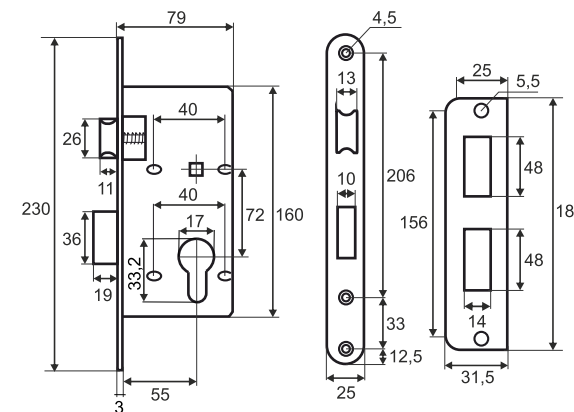

Abriss 100x70x3mm - 4BB
Abriss 100x75x3mm - 4BB
MBP (черный матовый)

Замки врезные

Под евроцилиндр

Vettore 2001 CP (хром)
Vettore 2001 CP (хром)
(Тех. комплект)

Vettore 7-72/55
NI (никель)

Замки врезные

Под евроцилиндр