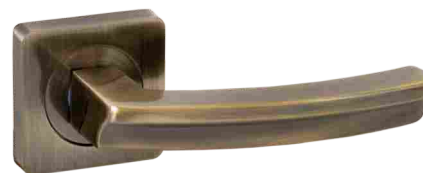

V Ручки

Ручки на отдельном квадратном основании

Vettore R06.033
AB (бронза)