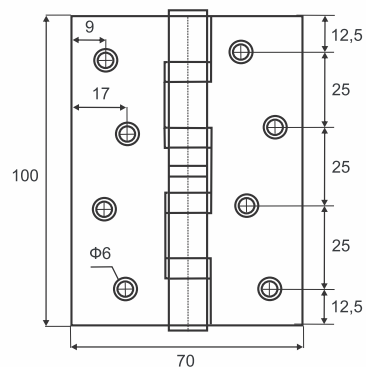

Vettore
100x75x2,5mm - 1BB L/R
(левая/правая) GR (графит)

Vettore
100x75x2,5mm - 1BB L/R
(левая/правая)
MBP (черный матовый)

Петли дверные

Универсальные петли

Vettore 100x70x2,5mm - 4BB
Vettore 100x75x2,5mm - 4BB
Vettore 125x75x2,5mm - 4BB
AB (бронза)