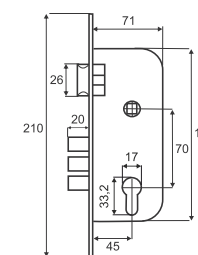

Basara 1323
CP (хром)

5 ключей

Basara 1523 M60Z
AB (бронза)

Basara 1523 M60Z
CP (хром)

Продукция	Кол-во в минибоксе (шт)	Кол-во в коробке (шт)
Дверная фурнитура		
Торцевой шпингалет 140	20	240
Торцевой шпингалет CX 100	80	
Упор 002	20	200
Упор 015	20	200
Упор 2022	100	
Упор 014	100/120/250	
Упор SP 125	10/200	
Упор 075	160	
Упор 2077 SN / GLASS	10/200	
Доводчики	10	
Уплотнитель	6	
Замки врезные под евроцилиндр		
968-45	968-55	25
9011 SR-3R		50
194-40		30
2001		30
7-72/55		25
Замки врезные под крестовой ключ		
189 4MF		30
900 AF		30
Замки врезные под сувальдный ключ		
		30
Узкопрофильные замки		
		30
Замки навесные		
HG 376	HG 377	6
CODE 2023	HEART RED	300
BW 367 (MBC 127)		6
BW 365 (MBC 125) BW 366 (MBC 126)	HG 375	6
TL-BZ 4-50	TL-BZ 4-70	12
TL-BZ 4-60		72
TL-BZ-4-40		12
BW 363 (MBC 123)	BW 364 (MBC 124)	12
BW 365 L	BW 366 L	12
TL-BZ-4-30		12
ZN 580		18
ZN 590		12
ZN 2-3-70		30
ZN 2-3-80		24
ZN 2-3-90		18
Раздвижные системы		
Ролики		30
Ручки L010		50
Ручки L020	10	100
Ручки L030		30
Замки накладные		
RJ 105 B		12
3H-40 MWP		20
3H-2		20/30
Противопожарная фурнитура		
1919	1739	24
Ручки для пластиковых дверей		
PVN 85-28		20