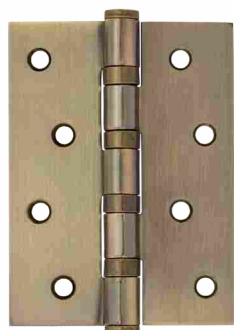

Петли дверные

Универсальные петли

Vettore 100x70x2,5mm - 4BB
Vettore 100x75x2,5mm - 4BB
Vettore 125x75x2,5mm - 4BB
AB (бронза)