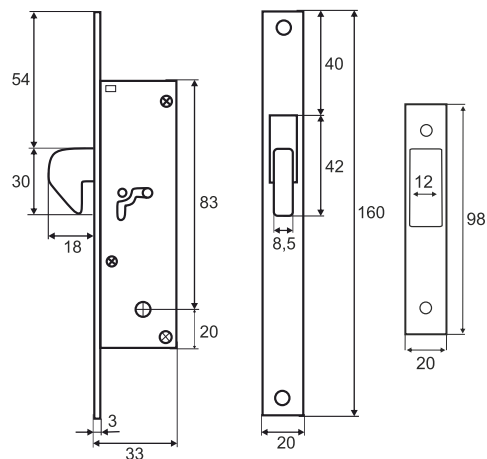

Vettore 72
(под крестовой ключ, 5 ключей)
CP (хром)