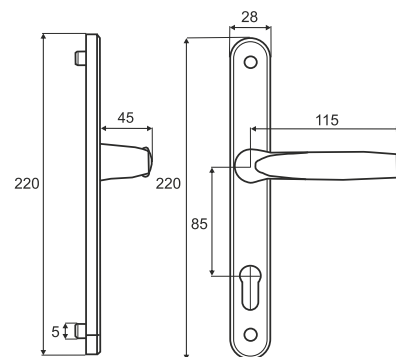

Ручки на планке для пластиковых дверей

Vettore PVH 85-28
BR (коричневый)

MWP
(белый)

MBP
(черный
матовый)

Basara FL-6230 L/R
(без подсветки;
левая/правая)

Basara FL-6232 L/R
(с подсветкой;
левая/правая)

Basara FL-6200 UNI
(универсальная)