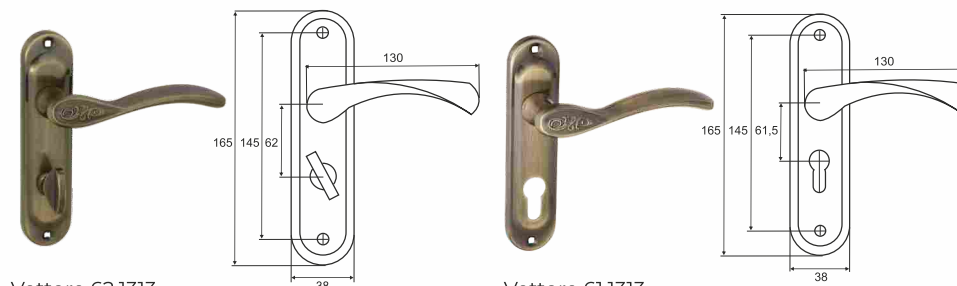

V Ручки на планке

Для межкомнатных дверей

Vettore 62.1313
AB (бронза)

Vettore 61.1313
AB (бронза)