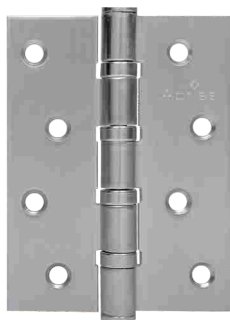

Abriss 100x75x3mm - 4BB
GR (графит)

Abriss 100x75x3mm - 4BB
CP (хром)

Abriss 100x70x3mm - 4BB
Abriss 100x75x3mm - 4BB
MCP (матовый хром)