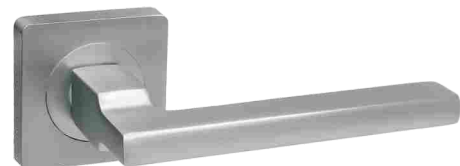

Vettore R06.031
MSC (серый матовый)