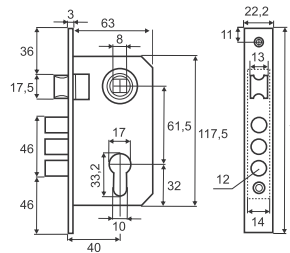

Комплекты

Врезной замок с ручкой на планке

5 ключей

5 ключей

Комплекты

VETTORE

Врезной замок с ручкой на планке

5 ключей

5 ключей