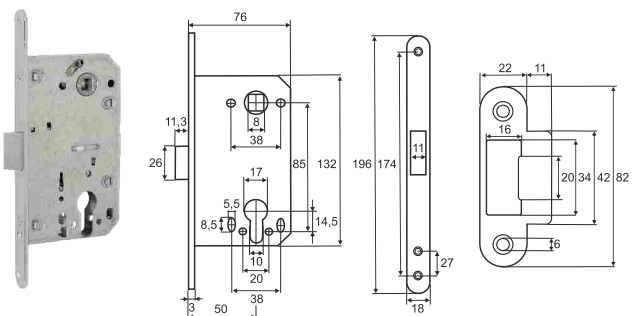

Межкомнатные механизмы

Межкомнатные механизмы

Vettore 410 C-S MAGNET