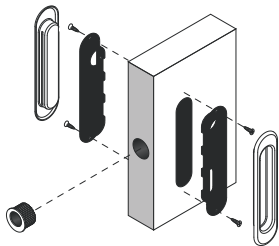

Правила эксплуатации

Изделие предназначено для установки на межкомнатные раздвижные двери и шкафы-купе.

Не подвергать чистке абразивными веществами и растворителями. Загрязнения и пыль удалять сухой мягкой тканью.

Для ручек VETTORE L010/L020

Для ручек VETTORE L030

Применение торцевого захвата