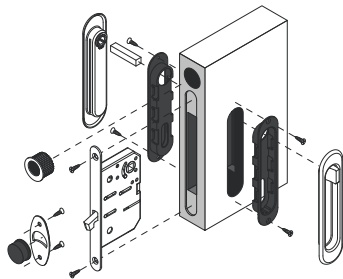

Правила эксплуатации

Изделие предназначено для установки на межкомнатные раздвижные двери и шкафы-купе.

Не подвергать чистке абразивными веществами и растворителями. Загрязнения и пыль удалять сухой мягкой тканью.

Для ручек VETTORE L010/L020

Для ручек VETTORE L030

Применение торцевого захвата